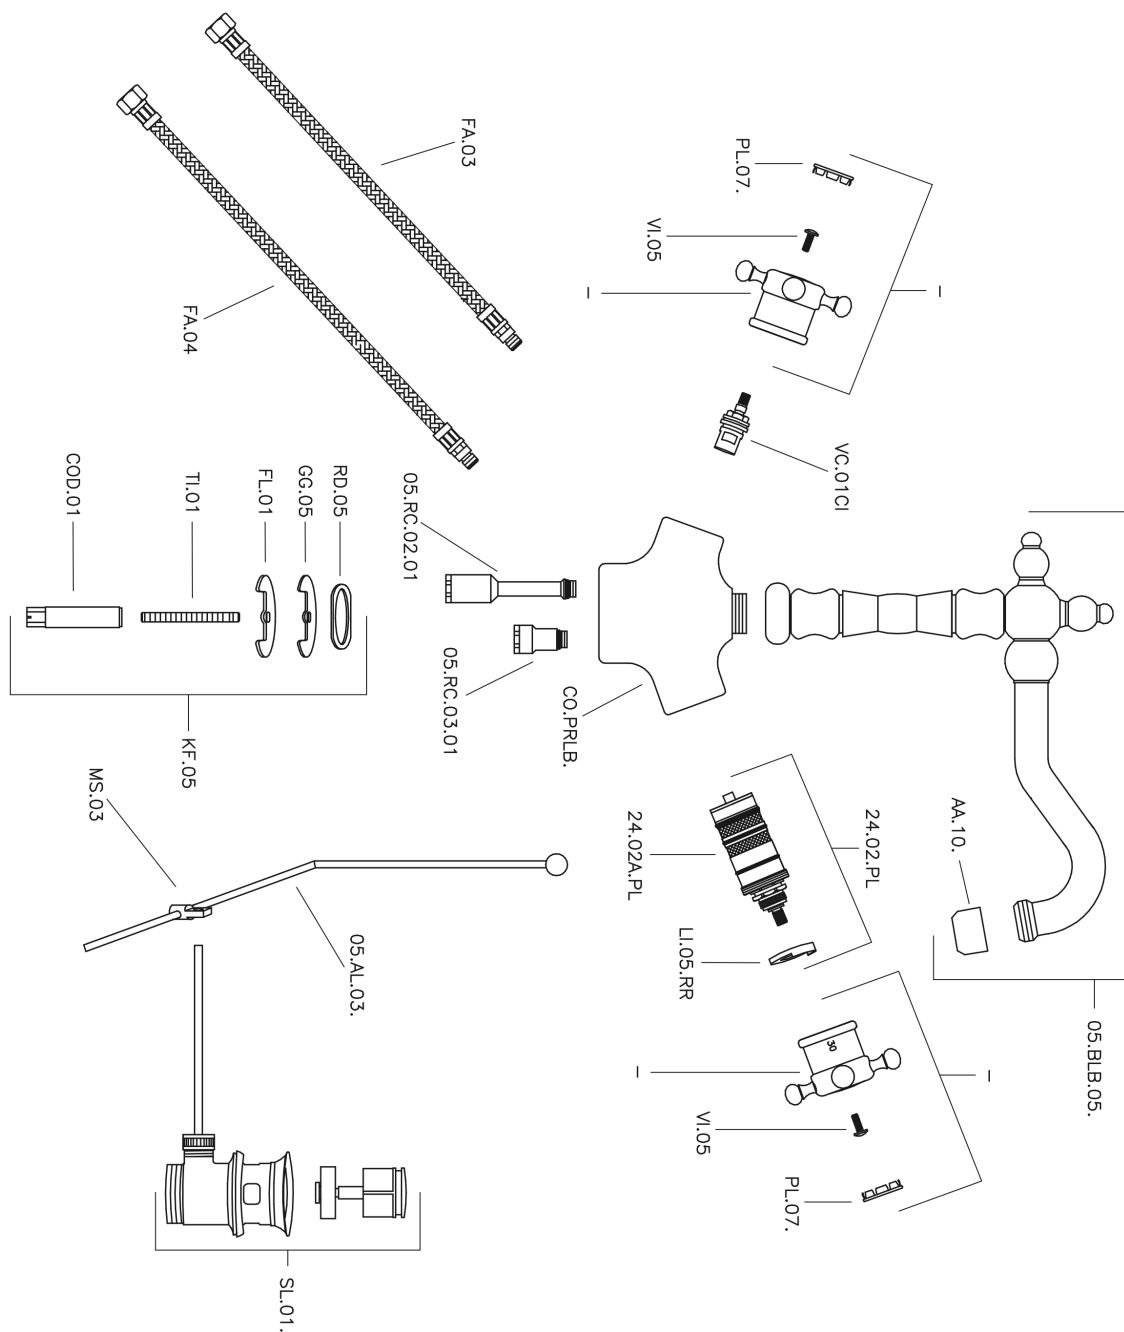

Lavabo termostático VICTORIAN_VTT52010

MODELO **VTT52010**

Lavabo termostático, con desagüe automático
1"1/4, caño giratorio, latiguillos acero G.3/8"

ACABADOS DISPONIBLES

-  **21** 21 Cromo
-  **27** 27 Bronce Viejo
-  **2A** 2A Niquel Satinado Cepillado
-  **2G** 2G Oro Viejo
-  **2W** 2W Oro Cepillado

CARACTERÍSTICAS

Recambio Cartucho **24.04A.PP**

Cartucho Termostático Plus P 8X20

Termostático

El Termostático Huber es tu gestor personal del agua, ayudándote a manejar, controlar y ahorrar agua y energía.

Lavabo termostático VICTORIAN_VTT52010

VTT52010

<https://es.huberitalia.com/lavabo-termostatico-victorian-vtt52010>

2025-01-06