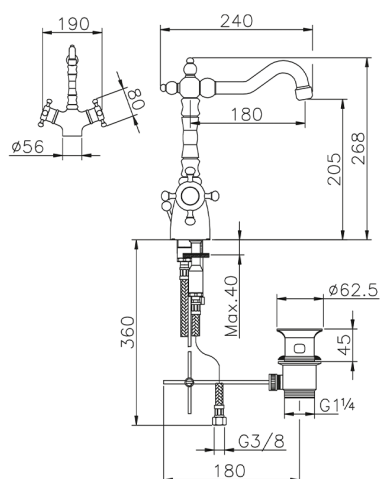

Lavabo termostático VICTORIAN_VTT52010

MODELO **VTT52010**

Lavabo termostático, con desagüe automático
1"1/4, caño giratorio, latiguillos acero G.3/8"

ACABADOS DISPONIBLES

-  **21** 21 Cromo
-  **27** 27 Bronce Viejo
-  **2A** 2A Niquel Satinado Cepillado
-  **2G** 2G Oro Viejo
-  **2W** 2W Oro Cepillado

CARACTERÍSTICAS

Recambio Cartucho **24.04A.PP**

Cartucho Termostático Plus P 8X20

Termostático

El Termostático Huber es tu gestor personal del agua, ayudándote a manejar, controlar y ahorrar agua y energía.

Lavabo termostático VICTORIAN_VTT52010

VTT52010

<https://es.huberitalia.com/lavabo-termostatico-victorian-vtt52010>

2025-01-06