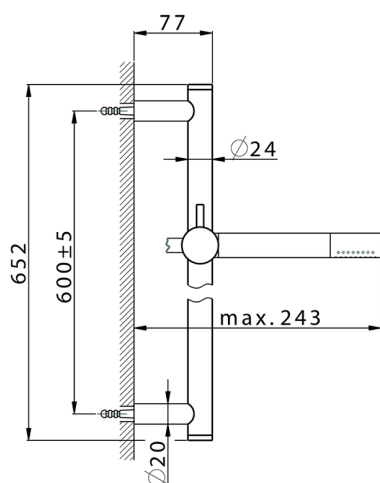

ACABADOS DISPONIBLES

21 21 Cromo

2B 2B Níquel Brillo

40 40 Negro Mate

4Q 4Q Blanco Mate

CARACTERÍSTICAS