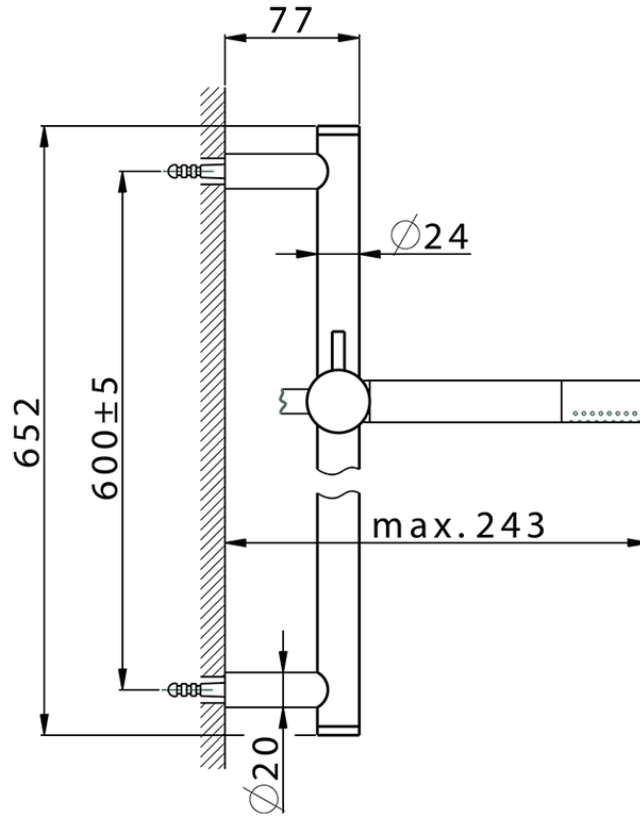

Conjunto ducha barra corrediza SHOWER_SS010721

SS010721

<https://es.huberitalia.com/conjunto-ducha-barra-corrediza-shower-ss010721>

2024-11-23