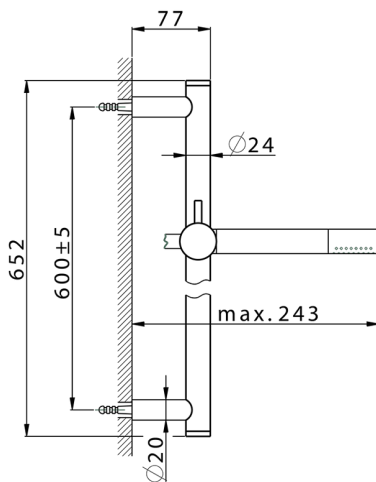

ACABADOS DISPONIBLES

21 21 Cromo

2B 2B Níquel Brillo

40 40 Negro Mate

4Q 4Q Blanco Mate

CARACTERÍSTICAS