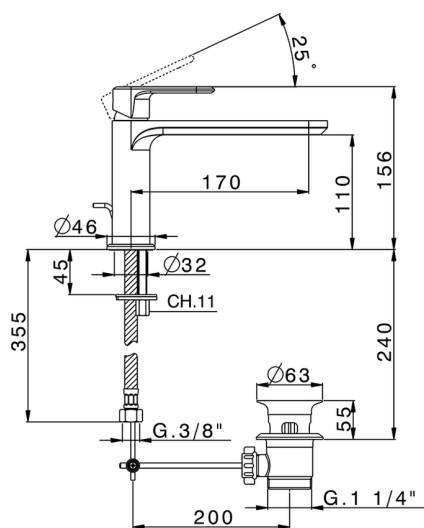

Lavabo monomando LEVITY_LY001510

MODELO **LY001510**

Lavabo monomando, con desagüe automático
1"1/4, latiguillos acero G.3/8"

ACABADOS DISPONIBLES

-  **21** 21 Cromo
-  **2B** 2B Níquel Brillo
-  **2F** 2F Níquel Cepillado
-  **40** 40 Negro Mate
-  **4Q** 4Q Blanco Mate

CARACTERÍSTICAS

Recambio Cartucho **ZZ96550000**

Cartucho Monomando 25 mm

2024-12-31