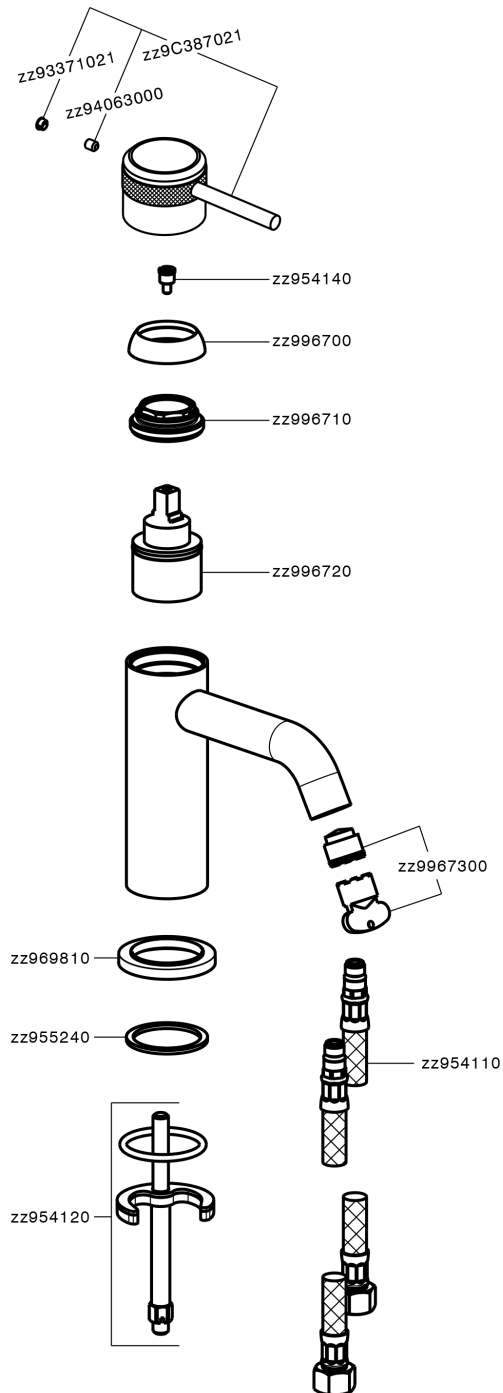

## Lavabo monomando CHRONOS\_CR001540

CR001540

<https://es.huberitalia.com/lavabo-monomando-chronos-cr001540>

2024-11-21