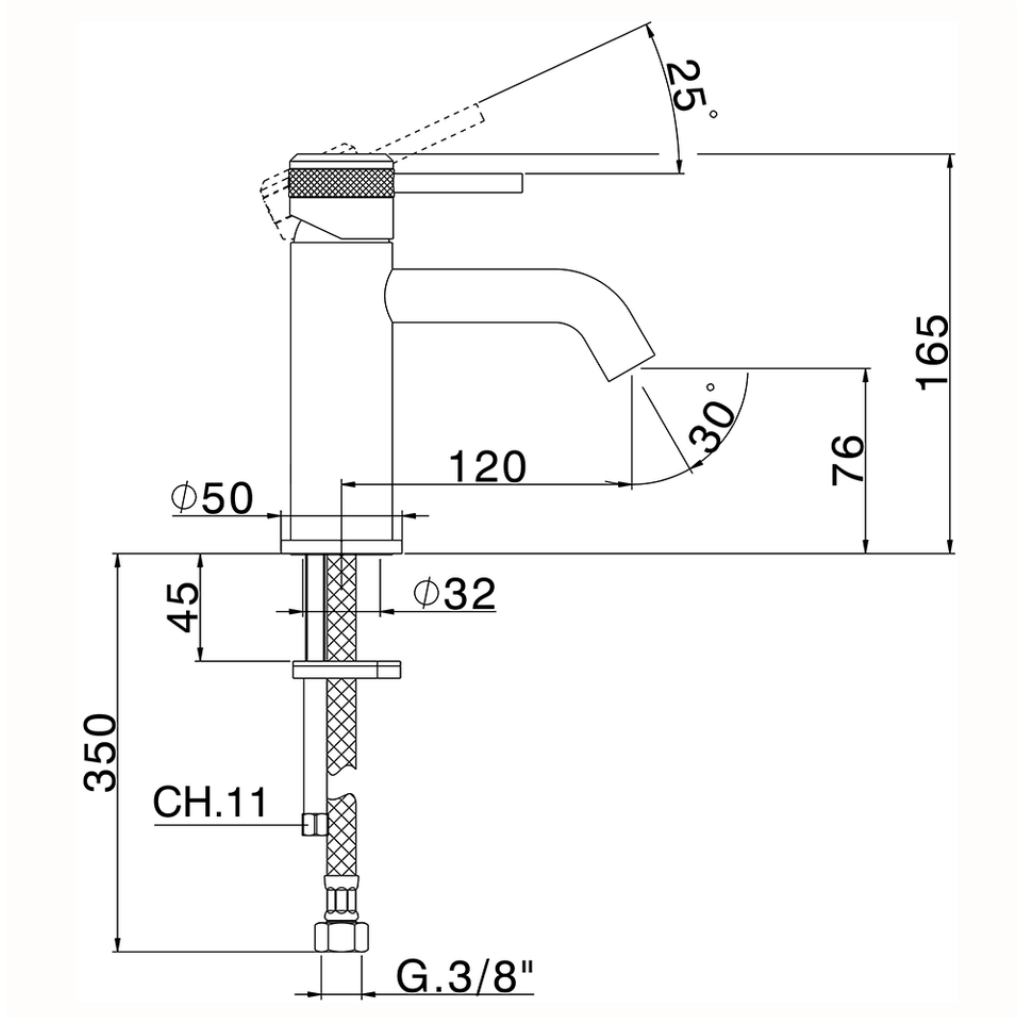

Lavabo monomando CHRONOS_CR001540

CR001540

<https://es.huberitalia.com/lavabo-monomando-chronos-cr001540>

2024-11-21