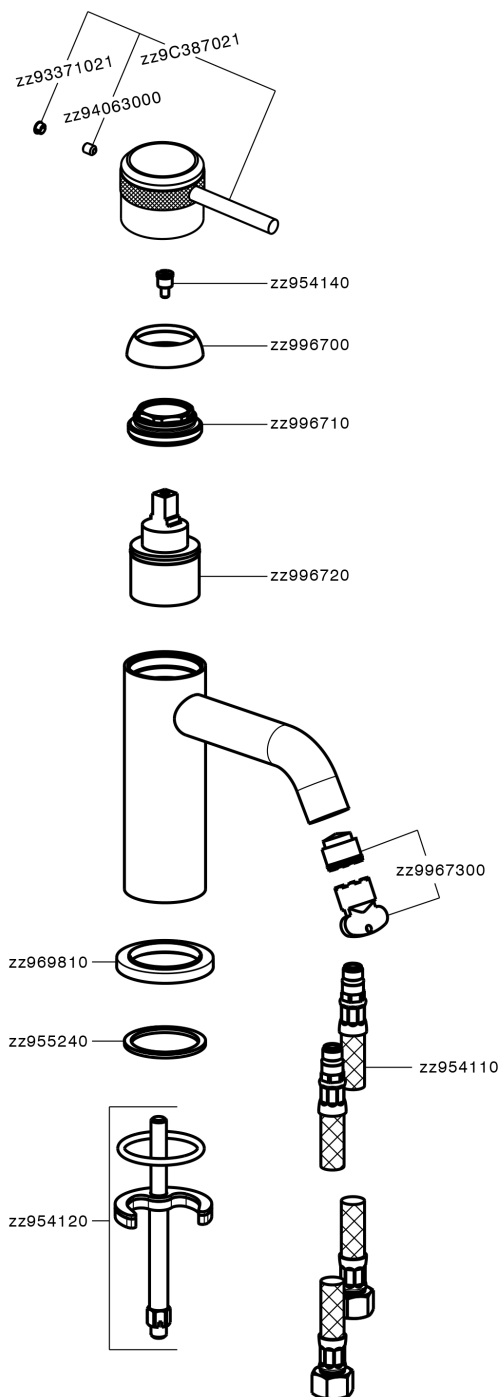

Lavabo monomando CHRONOS_CR001540

CR001540

<https://es.huberitalia.com/lavabo-monomando-chronos-cr001540>

2024-11-21