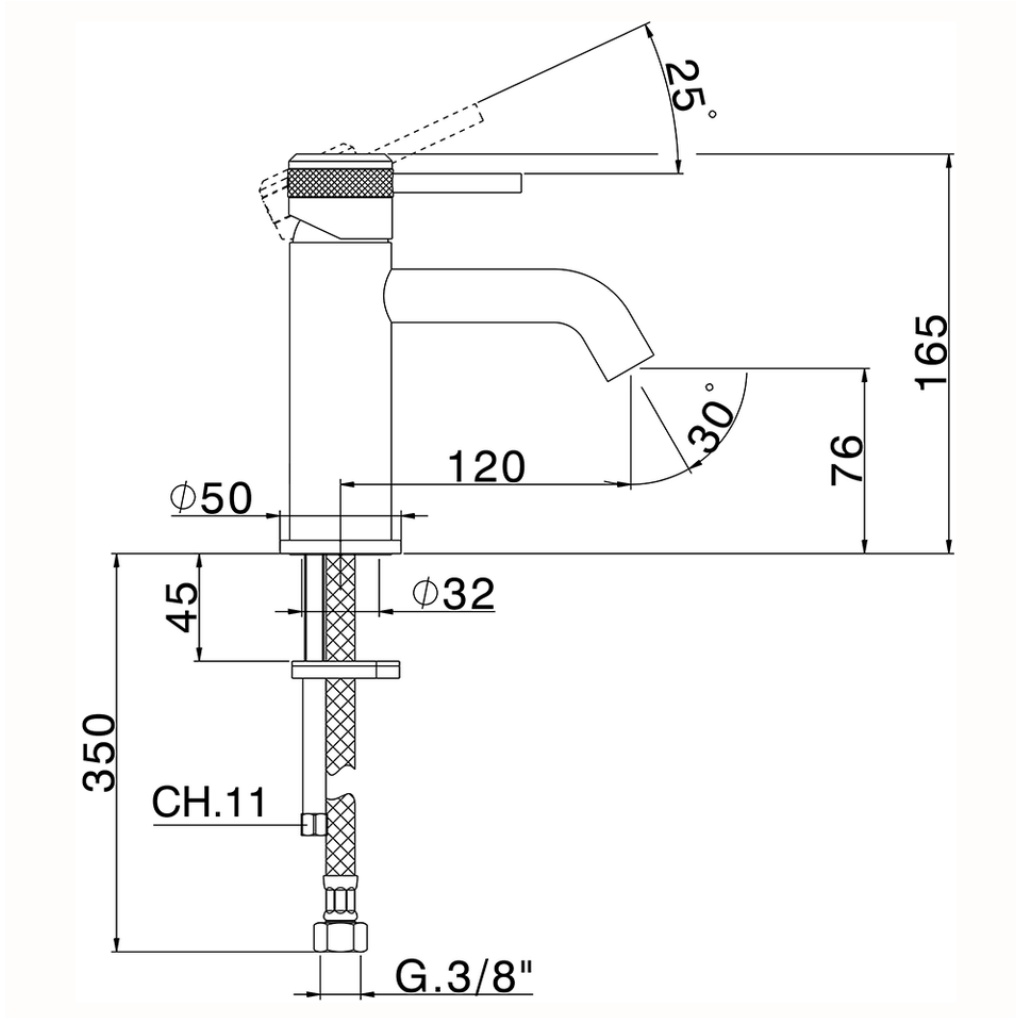

Lavabo monomando CHRONOS_CR001540

CR001540

<https://es.huberitalia.com/lavabo-monomando-chronos-cr001540>

2024-11-21