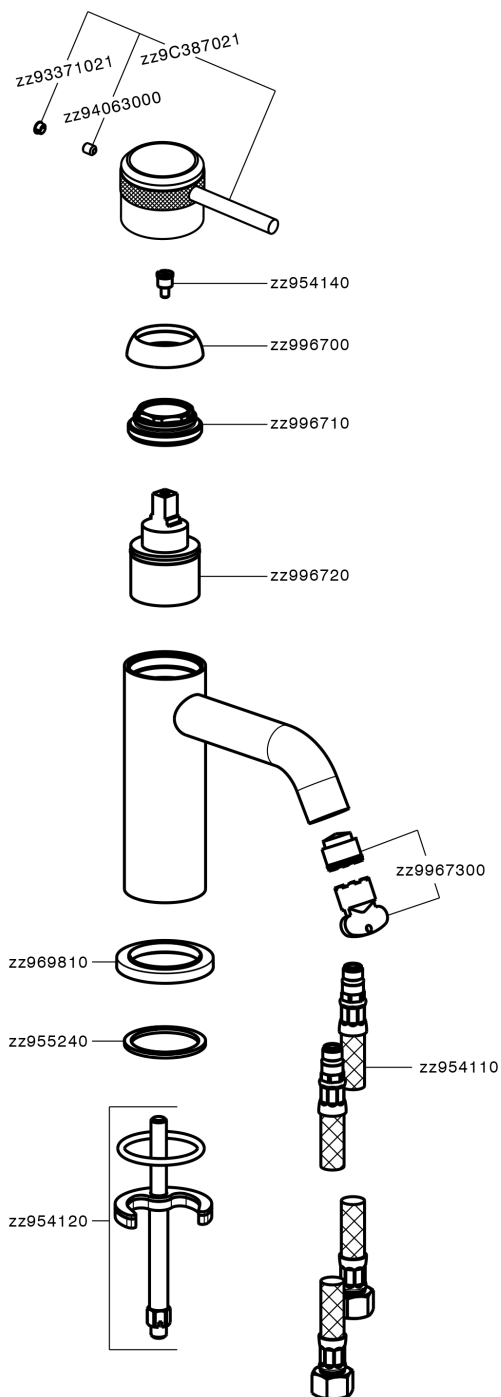

## Lavabo monomando CHRONOS\_CR001540

CR001540

<https://es.huberitalia.com/lavabo-monomando-chronos-cr001540>

2024-11-21