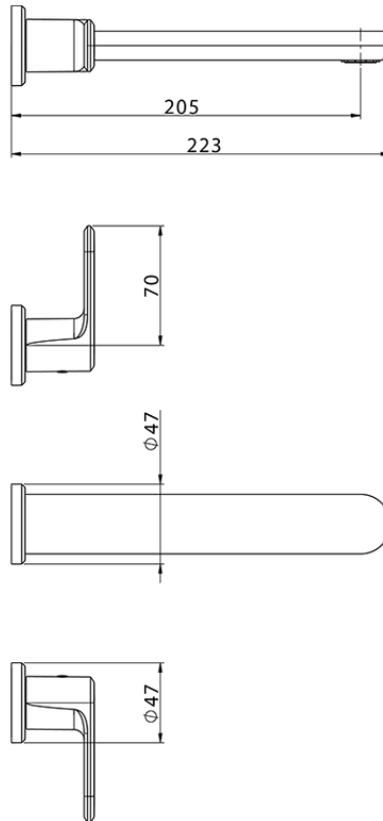

## Parte externa lavabo de pared LEVITY\_LY013510

LY013510

<https://es.huberitalia.com/parte-externa-lavabo-de-pared-levity-ly013510>

Serie's code	Size XX
CX 1351	20-35
CF 1351	20-35
CX 0331	20-35
CF 0331	20-35
CX 0200	20-35
CF 0200	20-35
BA 1351	20-35
GS 1351	20-35
GL 1351	20-35
MN 1351	20-35
LN 1351	20-35
LV 1351	33-48
LY 1351	33-48
CU 1351	33-48
SM 1351	30-45
AA 1351	10-30
AC 1351	10-30
AR 1351	15-25
PZ 1351	10-30
RG 1351	10-30
TS 1351	10-30
VT 1351	10-30
CS 1351	10-30
WA 1351	45-68
X1 1351	33-45
X2 1351	33-45
X3 1351	33-45
X4 1351	33-45
X5 1351	33-45
RI 1351	20-35
RM 1351	20-35

Limiti di tolleranza superficie piastrelle  
 Adjustment limits for finished tile surface  
 Limites de tolérance surface carrelage  
 Fliesenoberfläche  
 Superficie del azulejo

ZB033511

<https://es.huberitalia.com/parte-empotrada-lavabo-de-pared-empotrado-zb033511>