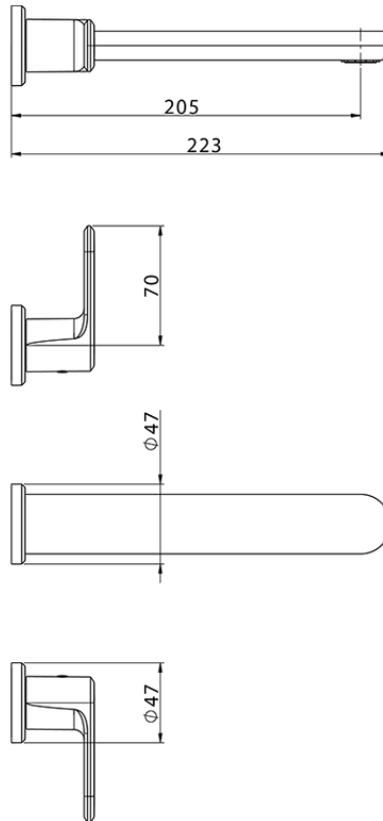

Parte externa lavabo de pared LEVITY_LY013510

LY013510

<https://es.huberitalia.com/parte-externa-lavabo-de-pared-levity-ly013510>

Serie's code	Size XX
CX 1351	20-35
CF 1351	20-35
CX 0331	20-35
CF 0331	20-35
CX 0200	20-35
CF 0200	20-35
BA 1351	20-35
GS 1351	20-35
GL 1351	20-35
MN 1351	20-35
LN 1351	20-35
LV 1351	33-48
LY 1351	33-48
CU 1351	33-48
SM 1351	30-45
AA 1351	10-30
AC 1351	10-30
AR 1351	15-25
PZ 1351	10-30
RG 1351	10-30
TS 1351	10-30
VT 1351	10-30
CS 1351	10-30
WA 1351	45-68
X1 1351	33-45
X2 1351	33-45
X3 1351	33-45
X4 1351	33-45
X5 1351	33-45
RI 1351	20-35
RM 1351	20-35

Limiti di tolleranza superficie piastrelle
 Adjustment limits for finished tile surface
 Limites de tolérance surface carrelage
 Fliesenoberfläche
 Superficie del azulejo

ZB033511

<https://es.huberitalia.com/parte-empotrada-lavabo-de-pared-empotrado-zb033511>