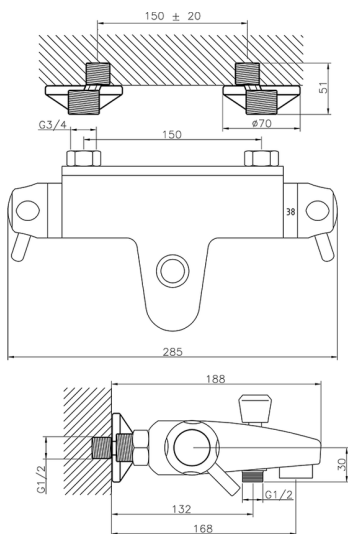

Termostático

El Termostático Huber es tu gestor personal del agua, ayudándote a manejar, controlar y ahorrar agua y energía.

2025-01-21