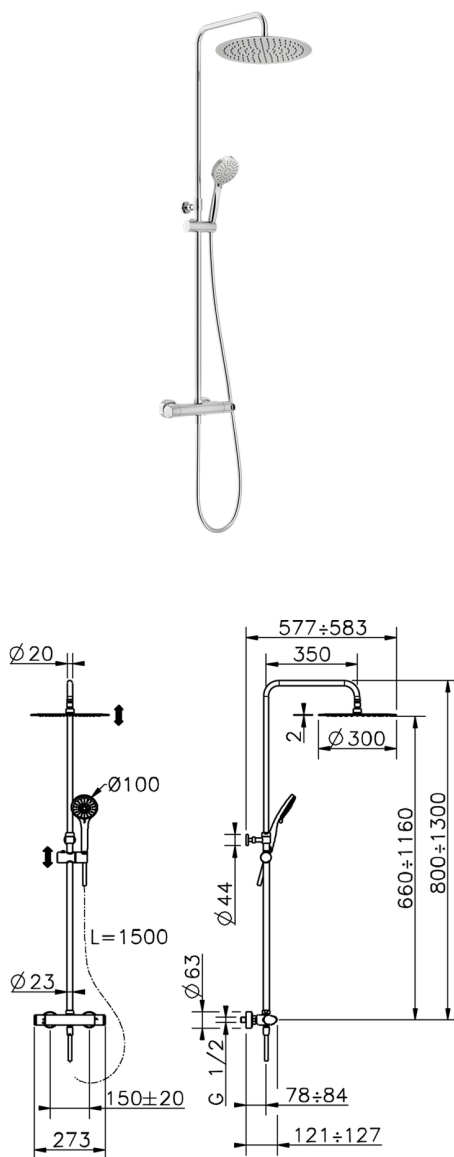

Columna termostática ducha 2 funciones H3_H3C82050

MODELO **H3C82050**

Columna termostática ducha 2 funciones, devia stop 2 salidas, columna telescópica, soporte duchita corredizo, duchita 3 funciones Ø 100 mm de ABS, rociador redondo Ø 300 mm de INOX, flexible liso SILVERFLEX 150 cm

ACABADOS DISPONIBLES

CARACTERÍSTICAS

Recambio Cartucho **22.04A.AR - ZZ97279004**

Cartucho Termostático Argo 2 (filtro lungo)

DeviaStop

La tecnología Huber DeviaStop le permite ajustar el caudal de agua y dirigirla hacia la salida elegida (rociador superior, ducha de mano, etc.).

SafeTouch

El sistema Huber SafeTouch mantiene el cuerpo de la grifería frío al cuerpo durante el uso.

Termostático

El Termostático Huber es tu gestor personal del agua, ayudándote a manejar, controlar y ahorrar agua y energía.