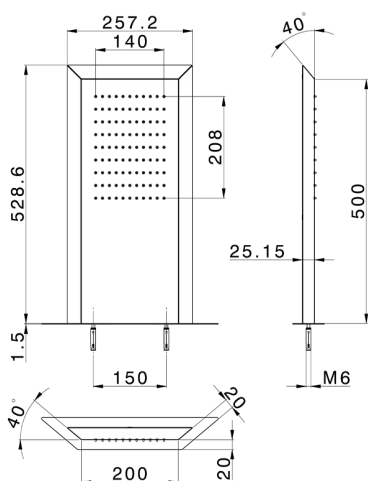

Rociador trapezoidal de pared ZEN_ZS122040

MODELO **ZS122040**

Rociador trapezoidal de pared, función lluvia, acero inoxidable AISI 304

ACABADOS DISPONIBLES

-  **40** 40 Negro Mate
-  **4Q** 4Q Blanco Mate
-  **D1** D1 Inox Cepillado
-  **D2** D2 Inox brillo