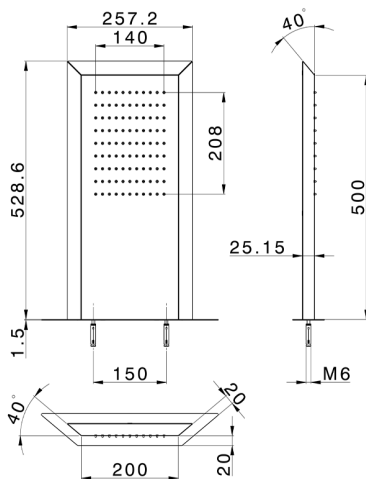

Rociador trapezoidal de pared ZEN_ZS122040

MODELO **ZS122040**

Rociador trapezoidal de pared, función lluvia, acero inoxidable AISI 304

ACABADOS DISPONIBLES

- **40** 40 Negro Mate
- **4Q** 4Q Blanco Mate
- **D1** D1 Inox Cepillado
- **D2** D2 Inox brillo

CARACTERÍSTICAS

2025-01-03