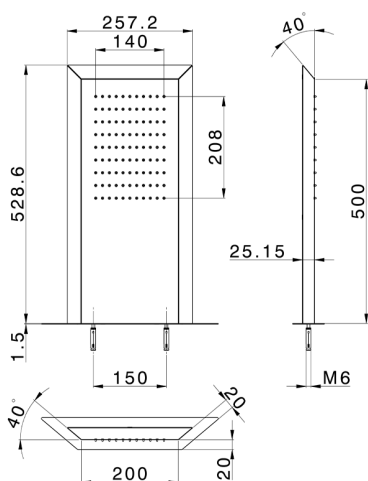

Rociador trapezoidal de pared ZEN_ZS122040

MODELO **ZS122040**

Rociador trapezoidal de pared, función lluvia, acero inoxidable AISI 304

ACABADOS DISPONIBLES

- **40** 40 Negro Mate
- **4Q** 4Q Blanco Mate
- **D1** D1 Inox Cepillado
- **D2** D2 Inox brillo

CARACTERÍSTICAS

2025-01-05