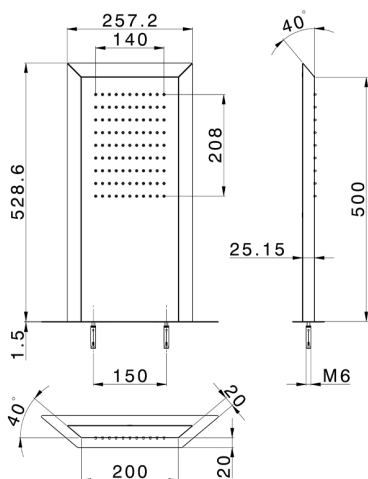

Rociador trapezoidal de pared ZEN_ZS122040

MODELO **ZS122040**

Rociador trapezoidal de pared, función lluvia, acero inoxidable AISI 304

ACABADOS DISPONIBLES

- **40** 40 Negro Mate
- **4Q** 4Q Blanco Mate
- **D1** D1 Inox Cepillado
- **D2** D2 Inox brillo

CARACTERÍSTICAS

2025-01-07