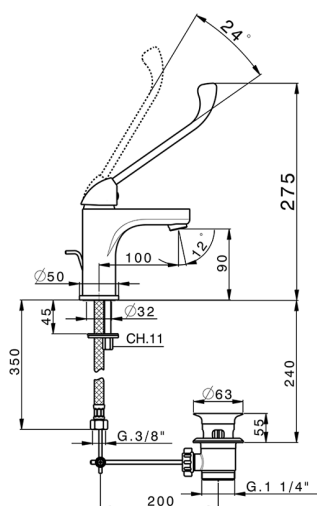

Lavabo monomando large REPUESTOS_H9000490

MODELO **H9000490**

Lavabo monomando large, con desagüe automático 1"1/4, latiguillos acero G.3/8"

ACABADOS DISPONIBLES

21 21 Cromo

CARACTERÍSTICAS

Recambio Cartucho **ZZ95435000**

Cartucho Monomando 35 mm

2026-05-20