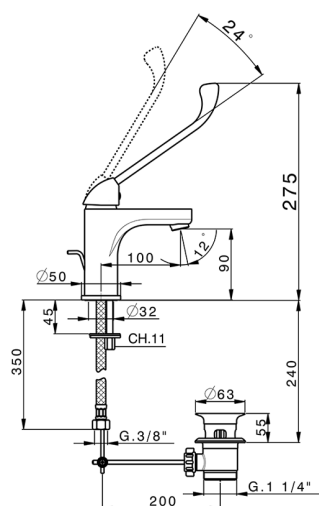

Lavabo monomando large REPUESTOS_H9000490

MODELO **H9000490**

Lavabo monomando large, con desagüe automático
1"1/4, latiguillos acero G.3/8"

ACABADOS DISPONIBLES

21 21 Cromo

CARACTERÍSTICAS

Recambio Cartucho **ZZ95435000**

Cartucho Monomando 35 mm

2026-06-10