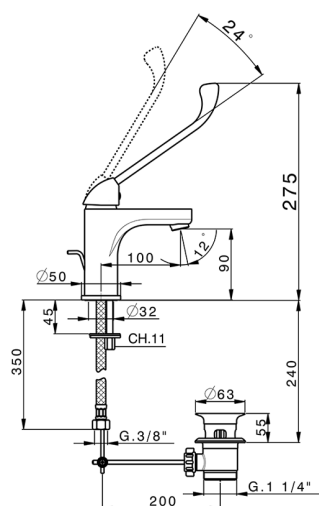

Lavabo monomando large REPUESTOS_H9000490

MODELO **H9000490**

Lavabo monomando large, con desagüe automático
1"1/4, latiguillos acero G.3/8"

ACABADOS DISPONIBLES

21 21 Cromo

CARACTERÍSTICAS

Recambio Cartucho **ZZ95435000**

Cartucho Monomando 35 mm

2026-06-30