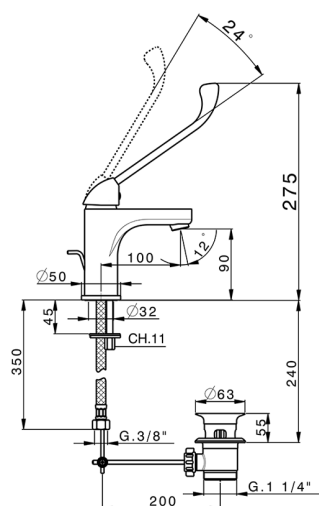

## Lavabo monomando large REPUESTOS\_H9000490

MODELO **H9000490**

Lavabo monomando large, con desagüe automático  
1"1/4, latiguillos acero G.3/8"

ACABADOS DISPONIBLES

**21** 21 Cromo

CARACTERÍSTICAS

Recambio Cartucho **ZZ95435000**

**Cartucho Monomando 35 mm**

2026-04-29