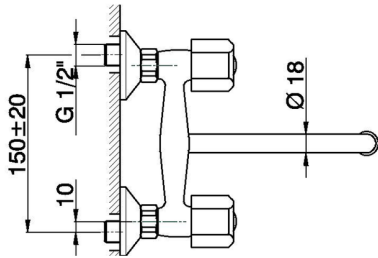

Fregadero de pared EVA_EV000400

MODELO **EV000400**

Fregadero de pared, caño giratorio, sin manetas

ACABADOS DISPONIBLES

CARACTERÍSTICAS

2026-04-10