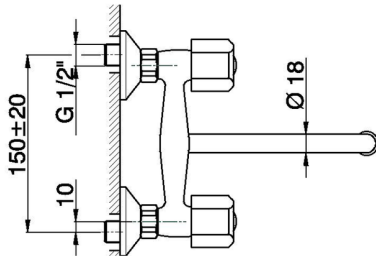

Fregadero de pared EVA_EV000400

MODELO **EV000400**

Fregadero de pared, caño giratorio, sin manetas

ACABADOS DISPONIBLES

CARACTERÍSTICAS

2026-04-12