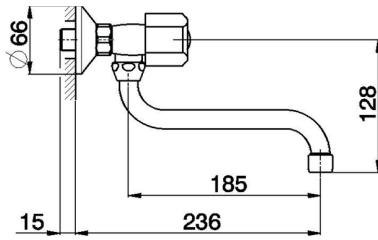

Fregadero de pared EVA_EV000400

MODELO **EV000400**

Fregadero de pared, caño giratorio, sin manetas

ACABADOS DISPONIBLES

CARACTERÍSTICAS

2026-04-10