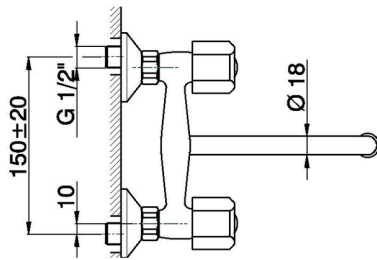

## Fregadero de pared EVA\_EV000400

MODELO **EV000400**

Fregadero de pared, caño giratorio, sin manetas

ACABADOS DISPONIBLES

CARACTERÍSTICAS

2026-05-20