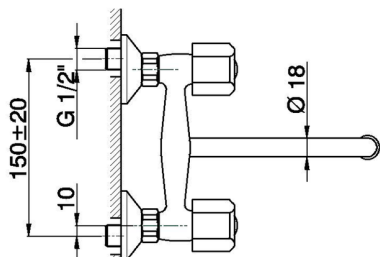

Fregadero de pared EVA_EV000400

MODELO **EV000400**

Fregadero de pared, caño giratorio, sin manetas

ACABADOS DISPONIBLES

CARACTERÍSTICAS

2026-06-16