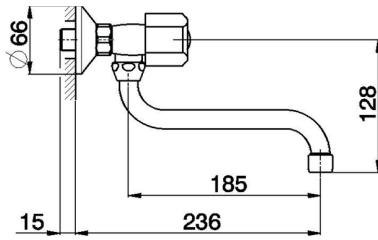

## Fregadero de pared EVA\_EV000400

MODELO **EV000400**

Fregadero de pared, caño giratorio, sin manetas

ACABADOS DISPONIBLES

CARACTERÍSTICAS

2026-05-20