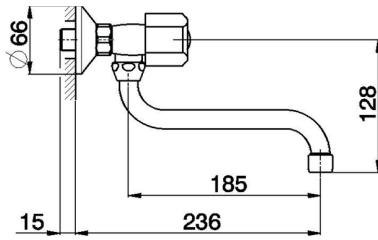

Fregadero de pared EVA_EV000400

MODELO **EV000400**

Fregadero de pared, caño giratorio, sin manetas

ACABADOS DISPONIBLES

CARACTERÍSTICAS

2026-04-12