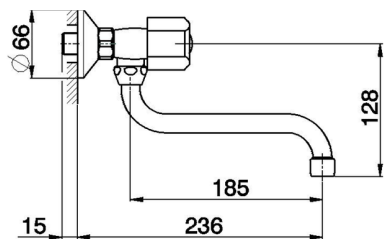

Fregadero de pared EVA_EV000400

MODELO **EV000400**

Fregadero de pared, caño giratorio, sin manetas

ACABADOS DISPONIBLES

CARACTERÍSTICAS

2026-06-16