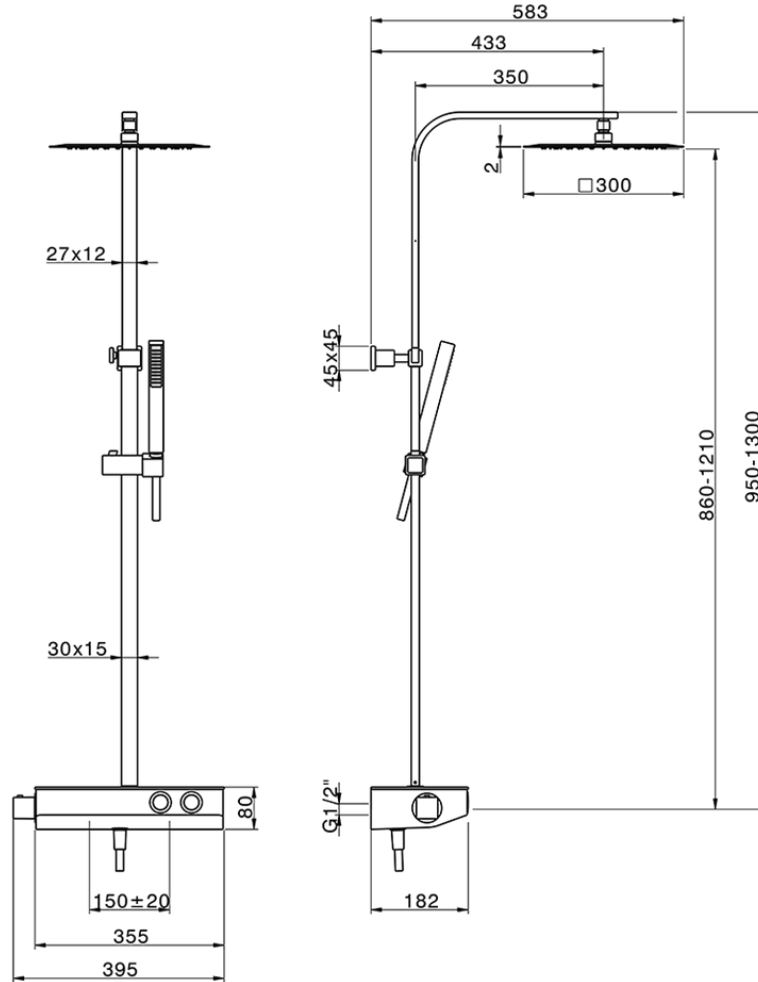

Columna termostática ducha 2 funciones COLUMNS_TLC86020

TLC86020

<https://es.huberitalia.com/columna-termostatica-ducha-2-funciones-columns-tlc86020>

2025-04-12