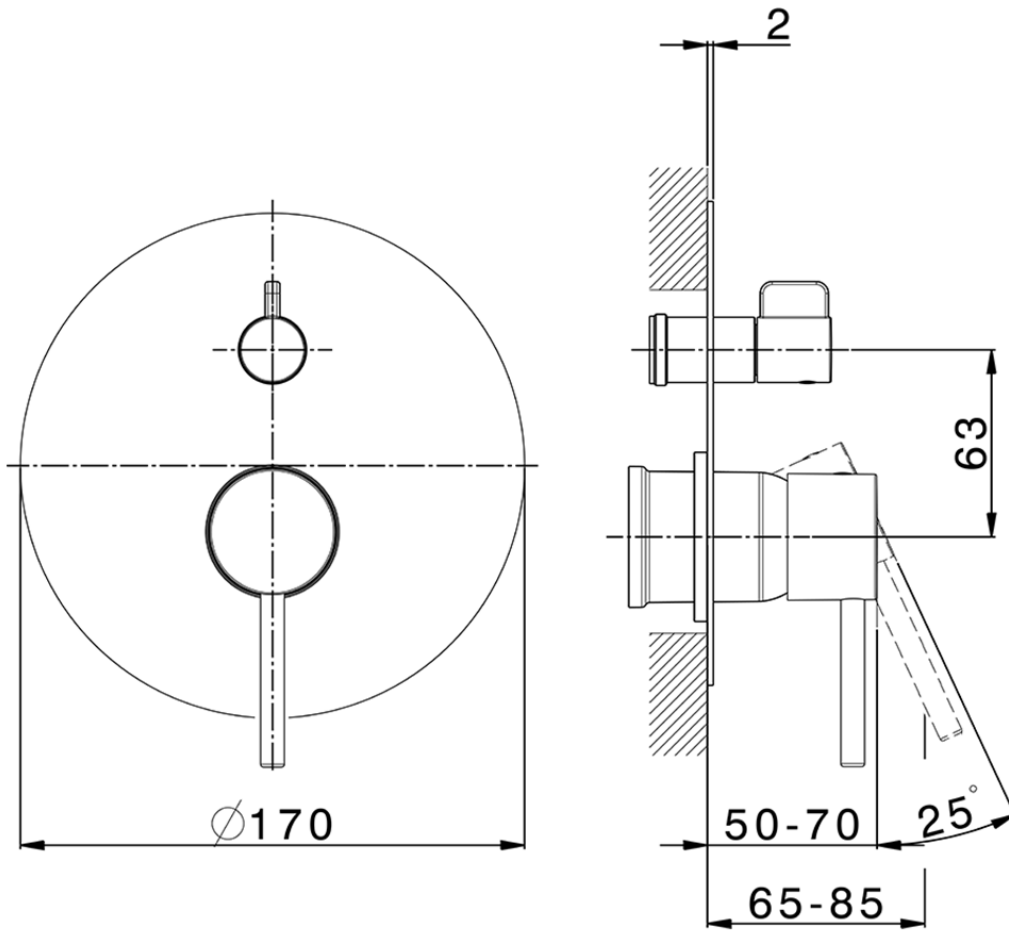

Parte externa monomando empotrado 2 salidas M32_MT002300

MT002300

<https://es.huberitalia.com/parte-externa-monomando-empotrado-2-salidas-m32-mt002300>

Piastra/Plate/Plaque/Platte/Placa

2-3mm: XX 65-85

10mm: XX 60-80