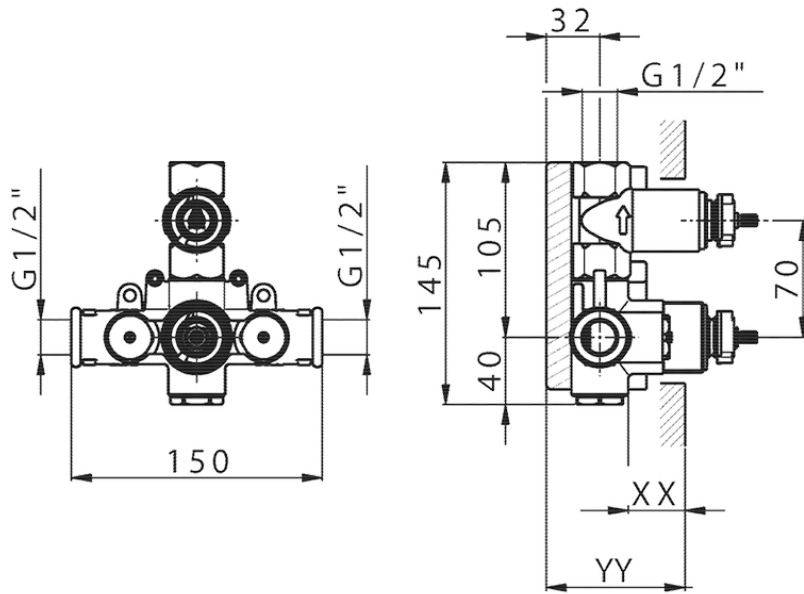

Parte externa termostático ducha emp. 1 salida SUITE_SU007300

SU007300

<https://es.huberitalia.com/parte-externa-termostatico-ducha-emp-1-salida-suite-su007300>

Piastra/Plate/Plaque/Platte/Placa

2-3mm: XX 25-40 YY 76-91

10 mm: XX 16-31 YY 65-80

ZB007361

<https://es.huberitalia.com/parte-empotrada-termostatico-ducha-1-salida-empotrado-zb007361>

Piastra/Plate/Plaque/Platte/Placa

2-3mm: XX 25-40 YY 76-91

10 mm: XX 16-31 YY 65-80

ZB007301

<https://es.huberitalia.com/parte-empotrada-termostatico-ducha-1-salida-empotrado-zb007301>

2024-11-23