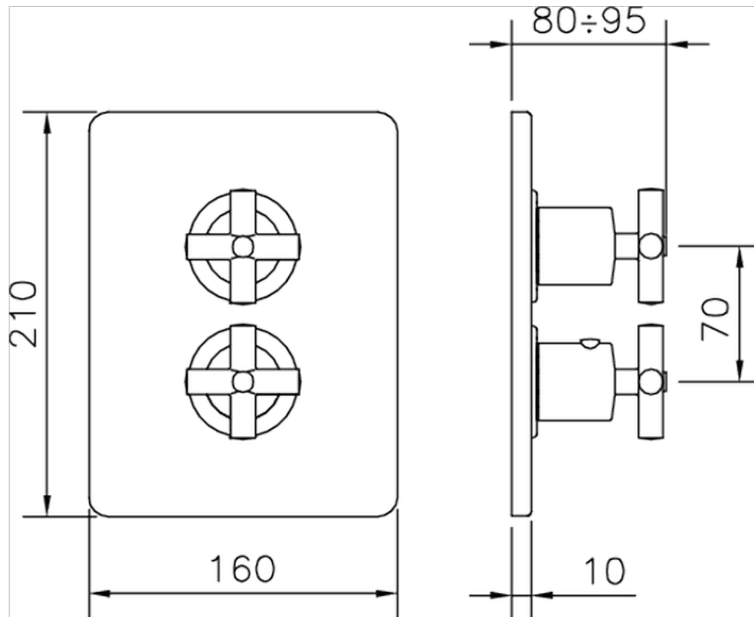

Parte externa termostático ducha emp. 1 salida SUITE_SU007300

SU007300

<https://es.huberitalia.com/parte-externa-termostatico-ducha-emp-1-salida-suite-su007300>

Piastra/Plate/Plaque/Platte/Placa

2-3mm: XX 25-40 YY 76-91

10 mm: XX 16-31 YY 65-80

ZB007361

<https://es.huberitalia.com/parte-empotrada-termostatico-ducha-1-salida-empotrado-zb007361>

Piastra/Plate/Plaque/Platte/Placa

2-3mm: XX 25-40 YY 76-91

10 mm: XX 16-31 YY 65-80

ZB007301

<https://es.huberitalia.com/parte-empotrada-termostatico-ducha-1-salida-empotrado-zb007301>

2024-11-23