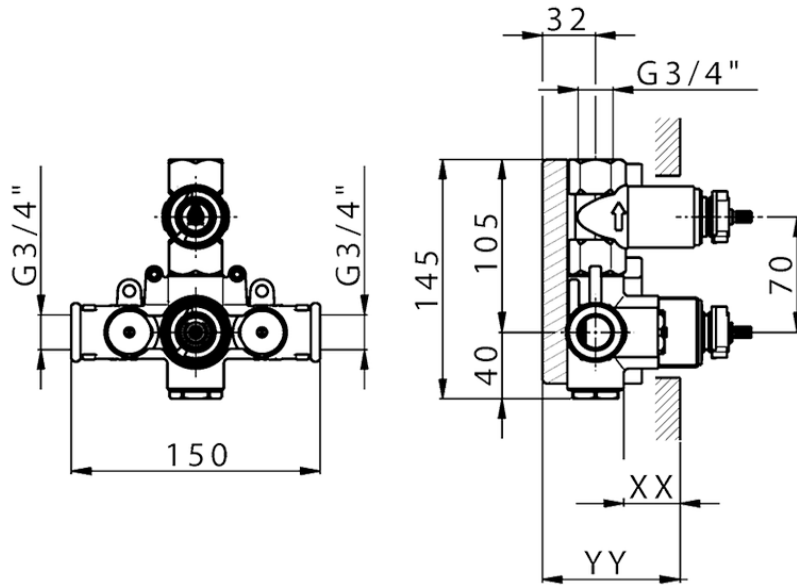

Parte externa termostático ducha emp. 1 salida SUITE_SU007300

SU007300

<https://es.huberitalia.com/parte-externa-termostatico-ducha-emp-1-salida-suite-su007300>

Piastra/Plate/Plaque/Platte/Placa

2-3mm: XX 25-40 YY 76-91

10 mm: XX 16-31 YY 65-80

ZB007361

<https://es.huberitalia.com/parte-empotrada-termostatico-ducha-1-salida-empotrado-zb007361>

Piastra/Plate/Plaque/Platte/Placa

2-3mm: XX 25-40 YY 76-91

10 mm: XX 16-31 YY 65-80

ZB007301

<https://es.huberitalia.com/parte-empotrada-termostatico-ducha-1-salida-empotrado-zb007301>

2024-11-23