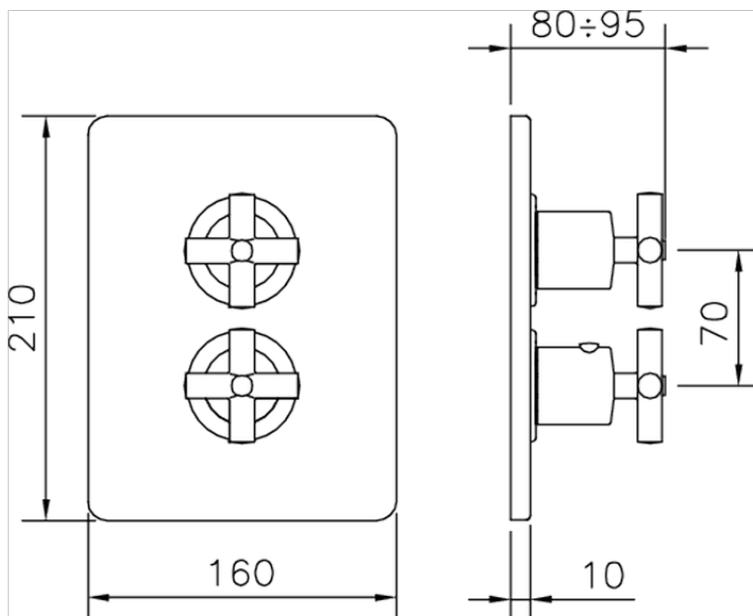

Parte externa termostático ducha emp. 1 salida SUITE_SU007300

SU007300

<https://es.huberitalia.com/parte-externa-termostatico-ducha-emp-1-salida-suite-su007300>

Piastra/Plate/Plaque/Platte/Placa

2-3mm: XX 25-40 YY 76-91

10 mm: XX 16-31 YY 65-80

ZB007361

<https://es.huberitalia.com/parte-empotrada-termostatico-ducha-1-salida-empotrado-zb007361>

Piastra/Plate/Plaque/Platte/Placa

2-3mm: XX 25-40 YY 76-91

10 mm: XX 16-31 YY 65-80

ZB007301

<https://es.huberitalia.com/parte-empotrada-termostatico-ducha-1-salida-empotrado-zb007301>

2024-11-23