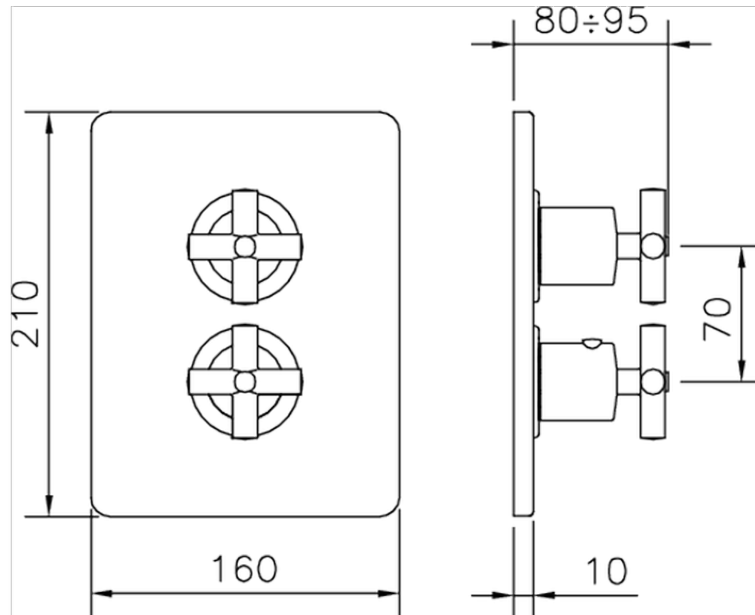

Parte externa termostático ducha emp. 1 salida SUITE_SU007300

SU007300

<https://es.huberitalia.com/parte-externa-termostatico-ducha-emp-1-salida-suite-su007300>

Piastra/Plate/Plaque/Platte/Placa

2-3mm: XX 25-40 YY 76-91

10 mm: XX 16-31 YY 65-80

ZB007361

<https://es.huberitalia.com/parte-empotrada-termostatico-ducha-1-salida-empotrado-zb007361>

Piastra/Plate/Plaque/Platte/Placa

2-3mm: XX 25-40 YY 76-91

10 mm: XX 16-31 YY 65-80

ZB007301

<https://es.huberitalia.com/parte-empotrada-termostatico-ducha-1-salida-empotrado-zb007301>

2024-11-23