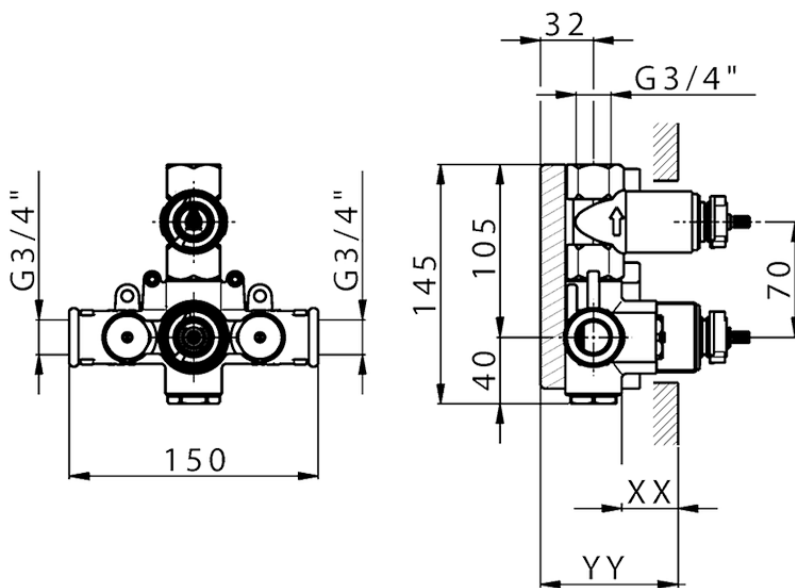

Parte externa termostático ducha emp. 1 salida SUITE_SU007300

SU007300

<https://es.huberitalia.com/parte-externa-termostatico-ducha-emp-1-salida-suite-su007300>

Piastra/Plate/Plaque/Platte/Placa

2-3mm: XX 25-40 YY 76-91

10 mm: XX 16-31 YY 65-80

ZB007361

<https://es.huberitalia.com/parte-empotrada-termostatico-ducha-1-salida-empotrado-zb007361>

Piastra/Plate/Plaque/Platte/Placa

2-3mm: XX 25-40 YY 76-91

10 mm: XX 16-31 YY 65-80

ZB007301

<https://es.huberitalia.com/parte-empotrada-termostatico-ducha-1-salida-empotrado-zb007301>

2024-11-23