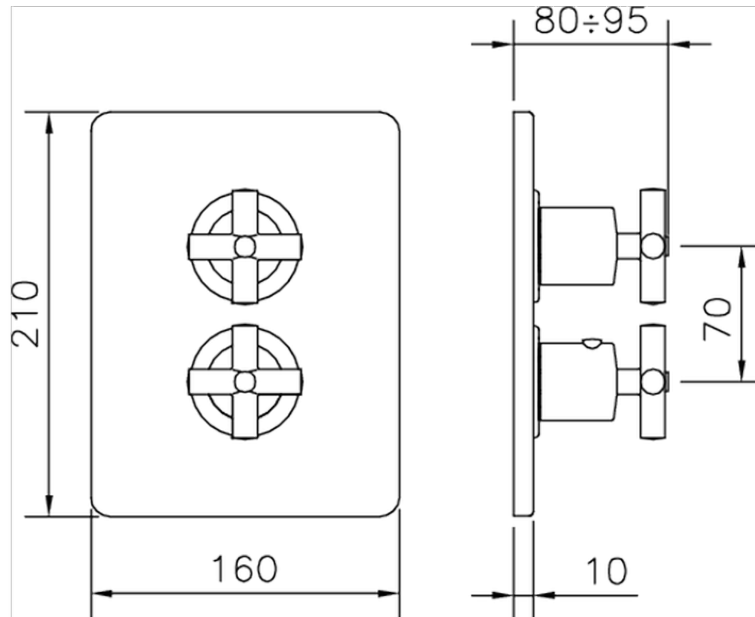

## Parte externa termostático ducha emp. 1 salida SUITE\_SU007300

SU007300

<https://es.huberitalia.com/parte-externa-termostatico-ducha-emp-1-salida-suite-su007300>

## Piastra/Plate/Plaque/Platte/Placa

2-3mm: XX 25-40 YY 76-91

10 mm: XX 16-31 YY 65-80

ZB007361

<https://es.huberitalia.com/parte-empotrada-termostatico-ducha-1-salida-empotrado-zb007361>

## Piastra/Plate/Plaque/Platte/Placa

2-3mm: XX 25-40 YY 76-91

10 mm: XX 16-31 YY 65-80

ZB007301

<https://es.huberitalia.com/parte-empotrada-termostatico-ducha-1-salida-empotrado-zb007301>

2024-11-23