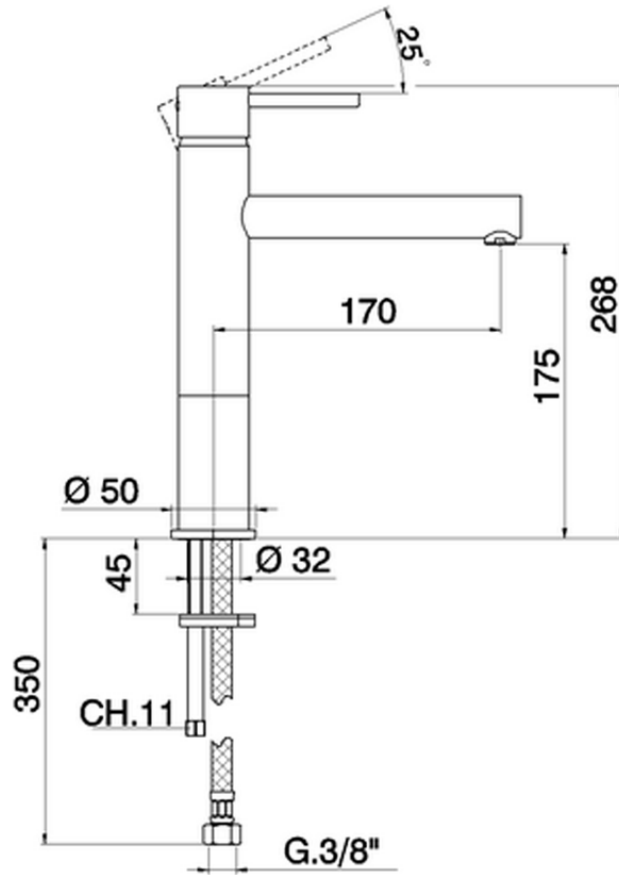

Lavabo monomando medio TRATTO EVO_TV001500

TV001500

<https://es.huberitalia.com/lavabo-monomando-medio-tratto-evo-tv001500>

2024-12-31