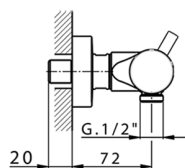

Ducha termostática NUOVA KIRUNA_K2T01010

MODELO **K2T01010**

Ducha termostática, sin conjunto ducha

ACABADOS DISPONIBLES

-  **21** 21 Cromo
-  **26** 26 Cobre Viejo
-  **2F** 2F Níquel Cepillado
-  **2W** 2W Oro Cepillado
-  **40** 40 Negro Mate
-  **4Q** 4Q Blanco Mate

CARACTERÍSTICAS

Recambio Cartucho **24.04A.PP**

Cartucho Termostático Plus P 8X20

Termostático

El Termostático Huber es tu gestor personal del agua, ayudándote a manejar, controlar y ahorrar agua y energía.