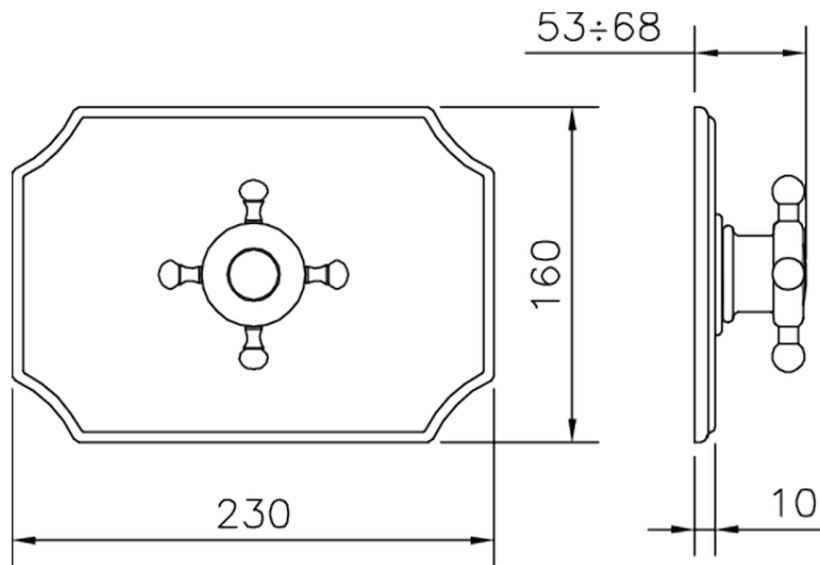

## Parte externa termostático ducha empotrada VICTORIAN\_VT007200

VT007200

<https://es.huberitalia.com/parte-externa-termostatico-ducha-empotrada-victorian-vt007200>

ZB007201

<https://es.huberitalia.com/parte-empotrada-termostatico-ducha-1-2-empotrado-zb007201>