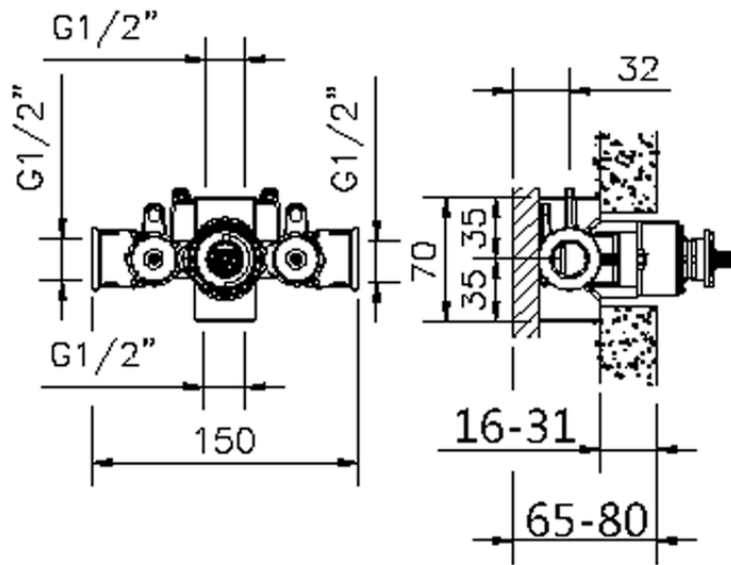

## Parte externa termostático ducha empotrada VICTORIAN\_VT007200

VT007200

<https://es.huberitalia.com/parte-externa-termostatico-ducha-empotrada-victorian-vt007200>

ZB007201

<https://es.huberitalia.com/parte-empotrada-termostatico-ducha-1-2-empotrado-zb007201>