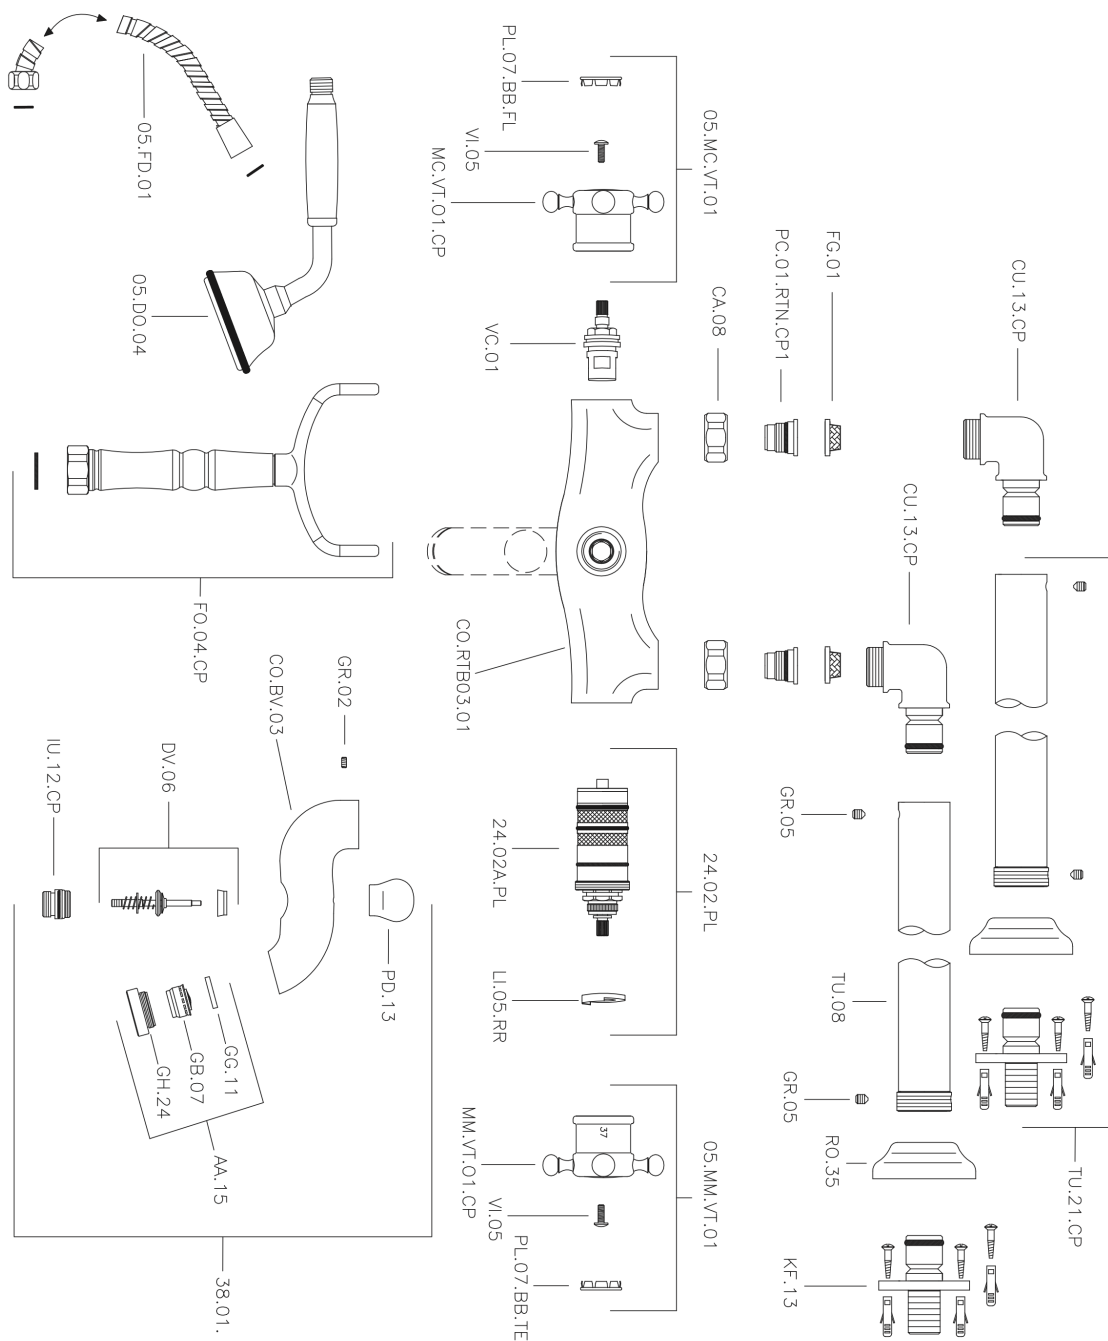

Bañera termostática de suelo VICTORIAN_VTT39010

MODELO **VTT39010**

Bañera termostática de suelo, soporte duchita sobre horquilla, duchita una función clásica de latón, Ø 78 mm, flexible de Latón 150 cm

ACABADOS DISPONIBLES

-  **21** 21 Cromo
-  **27** 27 Bronce Viejo
-  **2A** 2A Niquel Satinado Cepillado
-  **2G** 2G Oro Viejo
-  **2W** 2W Oro Cepillado

CARACTERÍSTICAS

Recambio Cartucho **24.04A.PP**

Cartucho Termostático Plus P 8X20

Termostático

El Termostático Huber es tu gestor personal del agua, ayudándote a manejar, controlar y ahorrar agua y energía.

Bañera termostática de suelo VICTORIAN_VTT39010

VTT39010

<https://es.huberitalia.com/banera-termostatica-de-suelo-victorian-vtt39010>