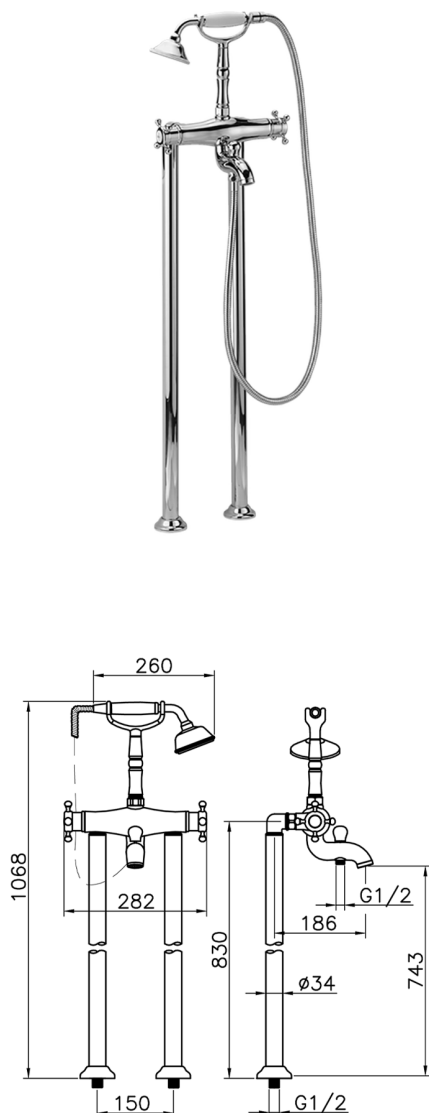

Bañera termostática de suelo VICTORIAN_VTT39010

MODELO **VTT39010**

Bañera termostática de suelo, soporte duchita sobre horquilla, duchita una función clásica de latón, Ø 78 mm, flexible de Latón 150 cm

ACABADOS DISPONIBLES

-  **21** 21 Cromo
-  **27** 27 Bronce Viejo
-  **2A** 2A Niquel Satinado Cepillado
-  **2G** 2G Oro Viejo
-  **2W** 2W Oro Cepillado

CARACTERÍSTICAS

Recambio Cartucho **24.04A.PP**

Cartucho Termostático Plus P 8X20

Termostático

El Termostático Huber es tu gestor personal del agua, ayudándote a manejar, controlar y ahorrar agua y energía.

Bañera termostática de suelo VICTORIAN_VTT39010

VTT39010

<https://es.huberitalia.com/banera-termostatica-de-suelo-victorian-vtt39010>