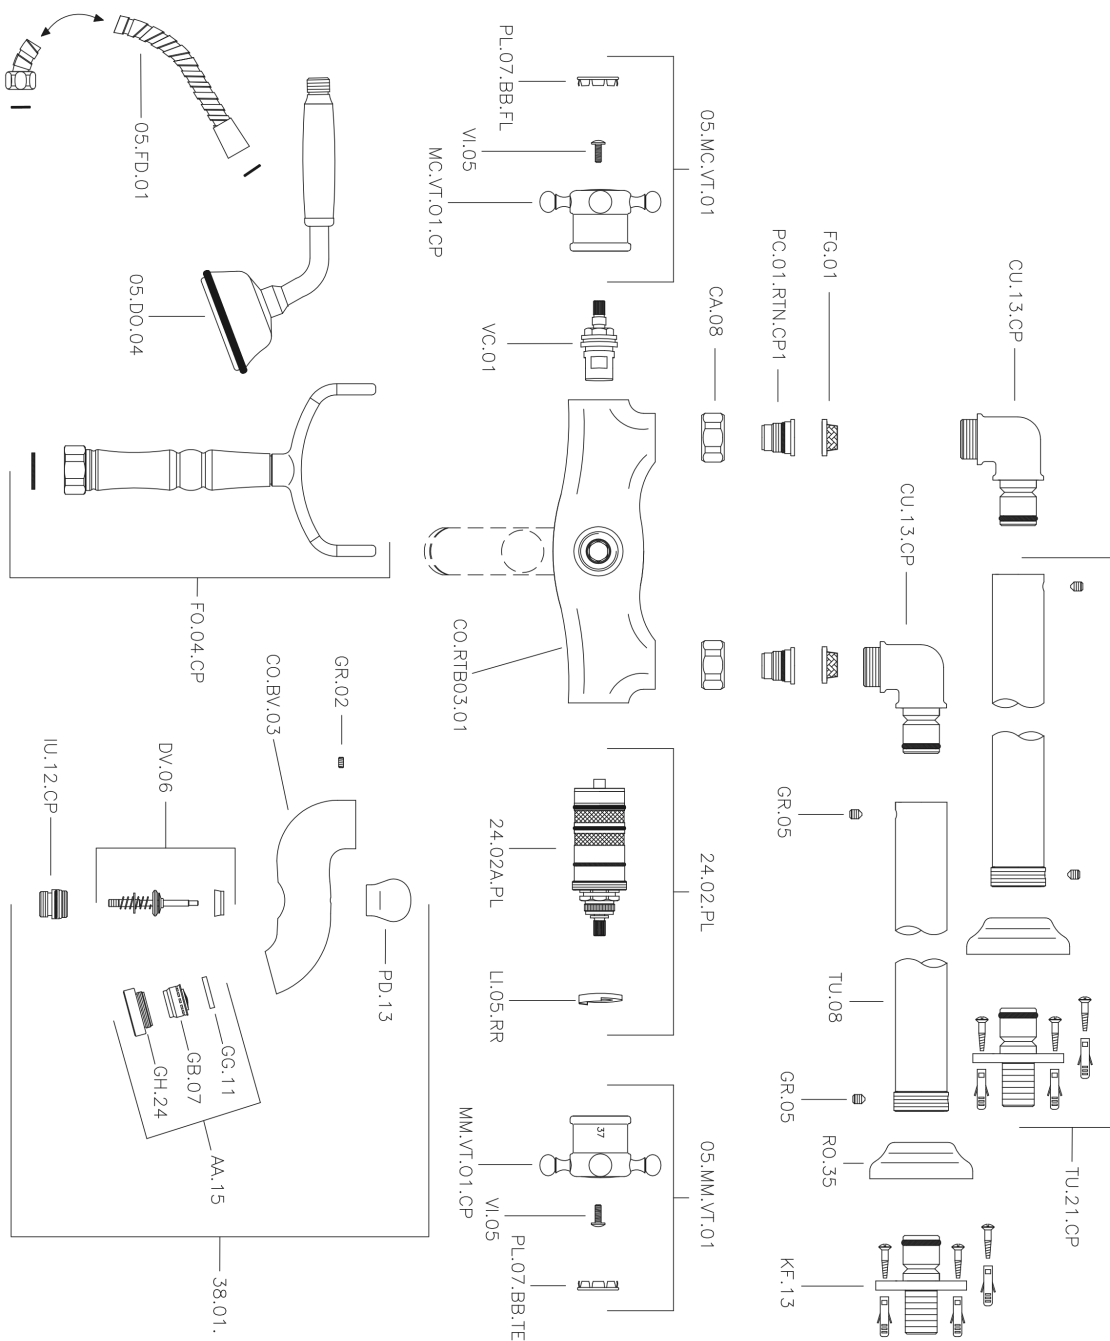

## Bañera termostática de suelo VICTORIAN\_VTT39010

MODELO **VTT39010**

Bañera termostática de suelo, soporte duchita sobre horquilla, duchita una función clásica de latón, Ø 78 mm, flexible de Latón 150 cm

ACABADOS DISPONIBLES

-  **21** 21 Cromo
-  **27** 27 Bronce Viejo
-  **2A** 2A Níquel Satinado Cepillado
-  **2G** 2G Oro Viejo
-  **2W** 2W Oro Cepillado

CARACTERÍSTICAS

Recambio Cartucho **24.04A.PP**

**Cartucho Termostático Plus P 8X20**

### Bañera termostática de suelo VICTORIAN\_VTT39010

VTT39010

<https://es.huberitalia.com/banera-termostatica-de-suelo-victorian-vtt39010>

2025-01-31