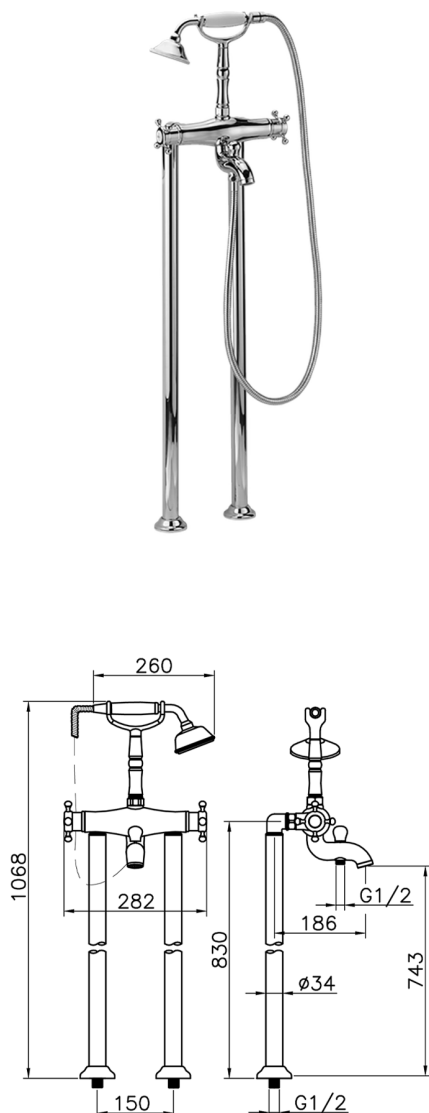

## Bañera termostática de suelo VICTORIAN\_VTT39010

MODELO **VTT39010**

Bañera termostática de suelo, soporte duchita sobre horquilla, duchita una función clásica de latón, Ø 78 mm, flexible de Latón 150 cm

ACABADOS DISPONIBLES

-  **21** 21 Cromo
-  **27** 27 Bronce Viejo
-  **2A** 2A Níquel Satinado Cepillado
-  **2G** 2G Oro Viejo
-  **2W** 2W Oro Cepillado

CARACTERÍSTICAS

Recambio Cartucho **24.04A.PP**

**Cartucho Termostático Plus P 8X20**

### Termostático

El Termostático Huber es tu gestor personal del agua, ayudándote a manejar, controlar y ahorrar agua y energía.

### Bañera termostática de suelo VICTORIAN\_VTT39010

VTT39010

<https://es.huberitalia.com/banera-termostatica-de-suelo-victorian-vtt39010>

2025-01-31