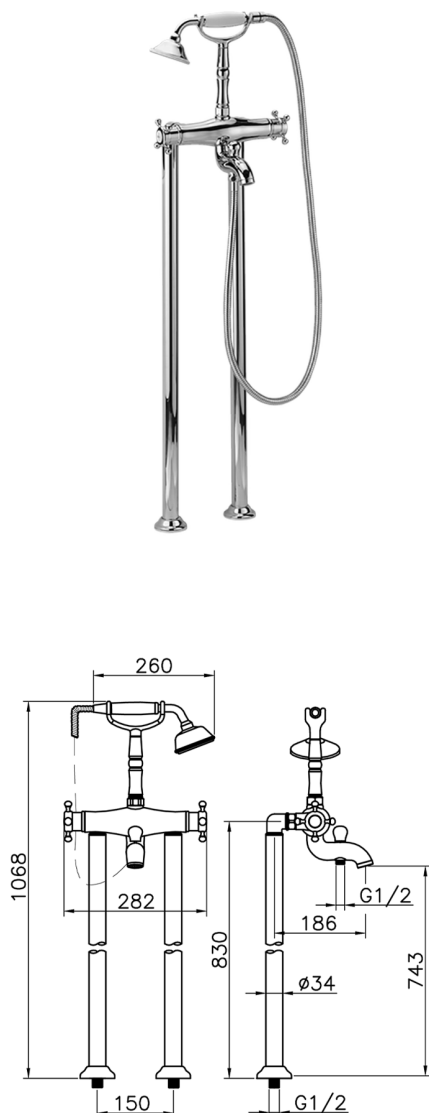

Bañera termostática de suelo VICTORIAN_VTT39010

MODELO **VTT39010**

Bañera termostática de suelo, soporte duchita sobre horquilla, duchita una función clásica de latón, Ø 78 mm, flexible de Latón 150 cm

ACABADOS DISPONIBLES

-  **21** 21 Cromo
-  **27** 27 Bronce Viejo
-  **2A** 2A Níquel Satinado Cepillado
-  **2G** 2G Oro Viejo
-  **2W** 2W Oro Cepillado

CARACTERÍSTICAS

Recambio Cartucho **24.04A.PP**

Cartucho Termostático Plus P 8X20

Termostático

El Termostático Huber es tu gestor personal del agua, ayudándote a manejar, controlar y ahorrar agua y energía.

Bañera termostática de suelo VICTORIAN_VTT39010

VTT39010

<https://es.huberitalia.com/banera-termostatica-de-suelo-victorian-vtt39010>