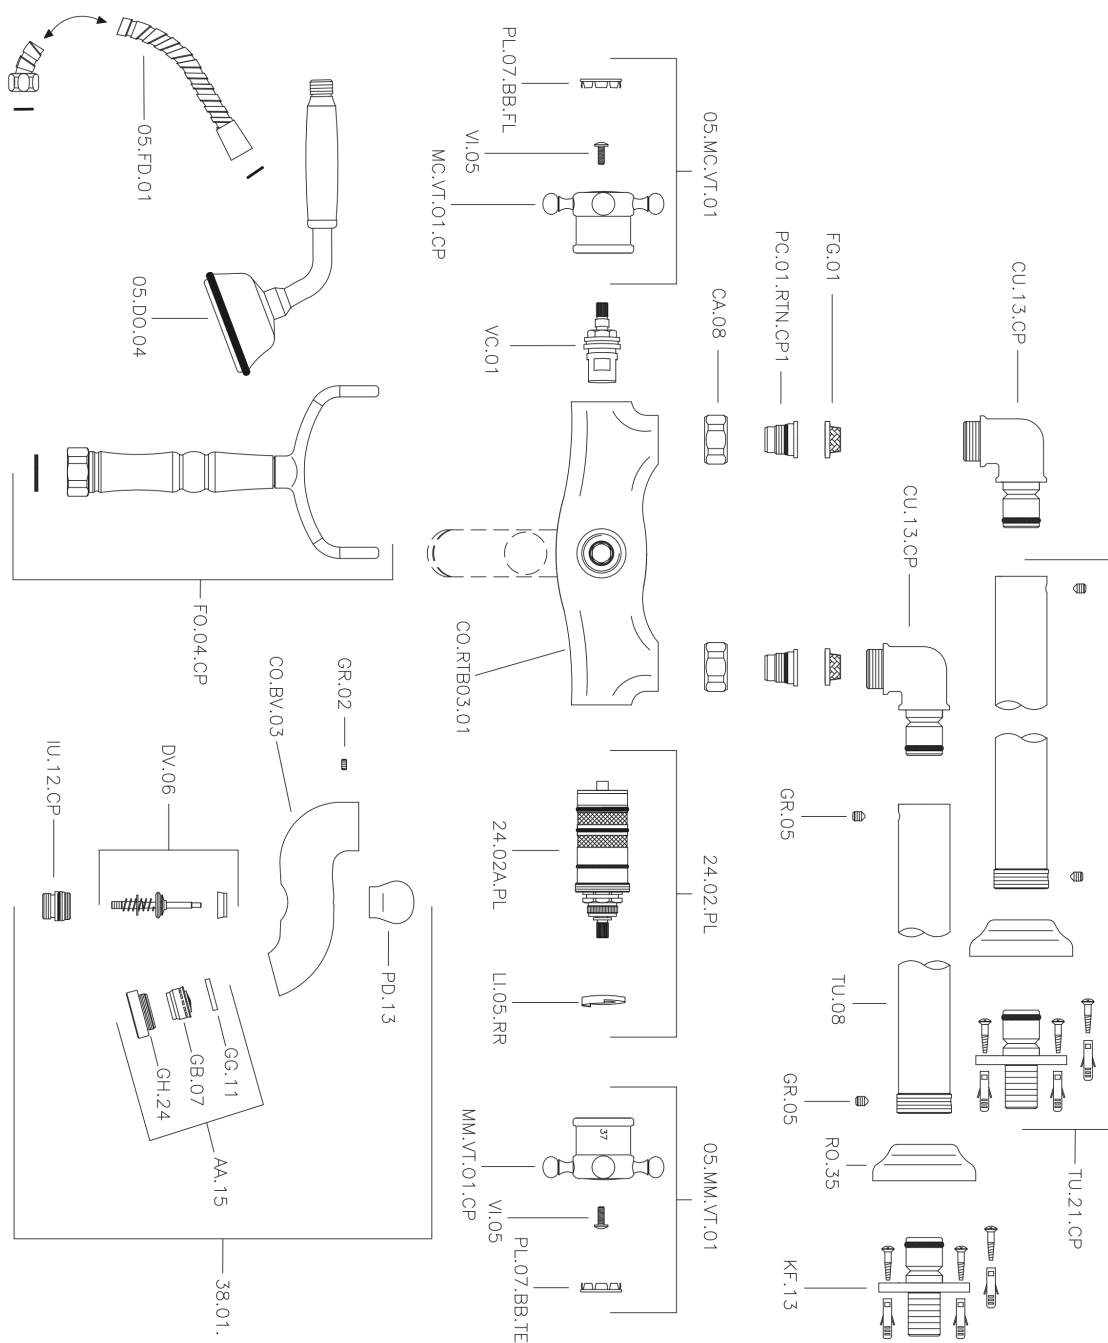

Bañera termostática de suelo VICTORIAN_VTT39010

MODELO **VTT39010**

Bañera termostática de suelo, soporte duchita sobre horquilla, duchita una función clásica de latón, Ø 78 mm, flexible de Latón 150 cm

ACABADOS DISPONIBLES

-  **21** 21 Cromo
-  **27** 27 Bronce Viejo
-  **2A** 2A Níquel Satinado Cepillado
-  **2G** 2G Oro Viejo
-  **2W** 2W Oro Cepillado

CARACTERÍSTICAS

Recambio Cartucho **24.04A.PP**

Cartucho Termostático Plus P 8X20

Termostático

El Termostático Huber es tu gestor personal del agua, ayudándote a manejar, controlar y ahorrar agua y energía.

Bañera termostática de suelo VICTORIAN_VTT39010

VTT39010

<https://es.huberitalia.com/banera-termostatica-de-suelo-victorian-vtt39010>