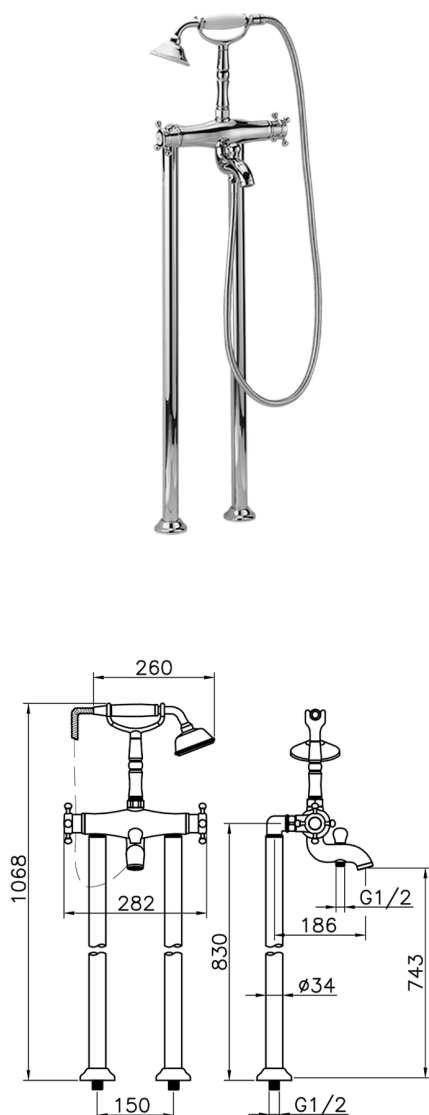

Bañera termostática de suelo VICTORIAN_VTT39010

MODELO **VTT39010**

Bañera termostática de suelo, soporte duchita sobre horquilla, duchita una función clásica de latón, Ø 78 mm, flexible de Latón 150 cm

ACABADOS DISPONIBLES

-  **21** 21 Cromo
-  **27** 27 Bronce Viejo
-  **2A** 2A Níquel Satinado Cepillado
-  **2G** 2G Oro Viejo
-  **2W** 2W Oro Cepillado

CARACTERÍSTICAS

Recambio Cartucho **24.04A.PP**

Cartucho Termostático Plus P 8X20

Termostático

El Termostático Huber es tu gestor personal del agua, ayudándote a manejar, controlar y ahorrar agua y energía.

Bañera termostática de suelo VICTORIAN_VTT39010

VTT39010

<https://es.huberitalia.com/banera-termostatica-de-suelo-victorian-vtt39010>