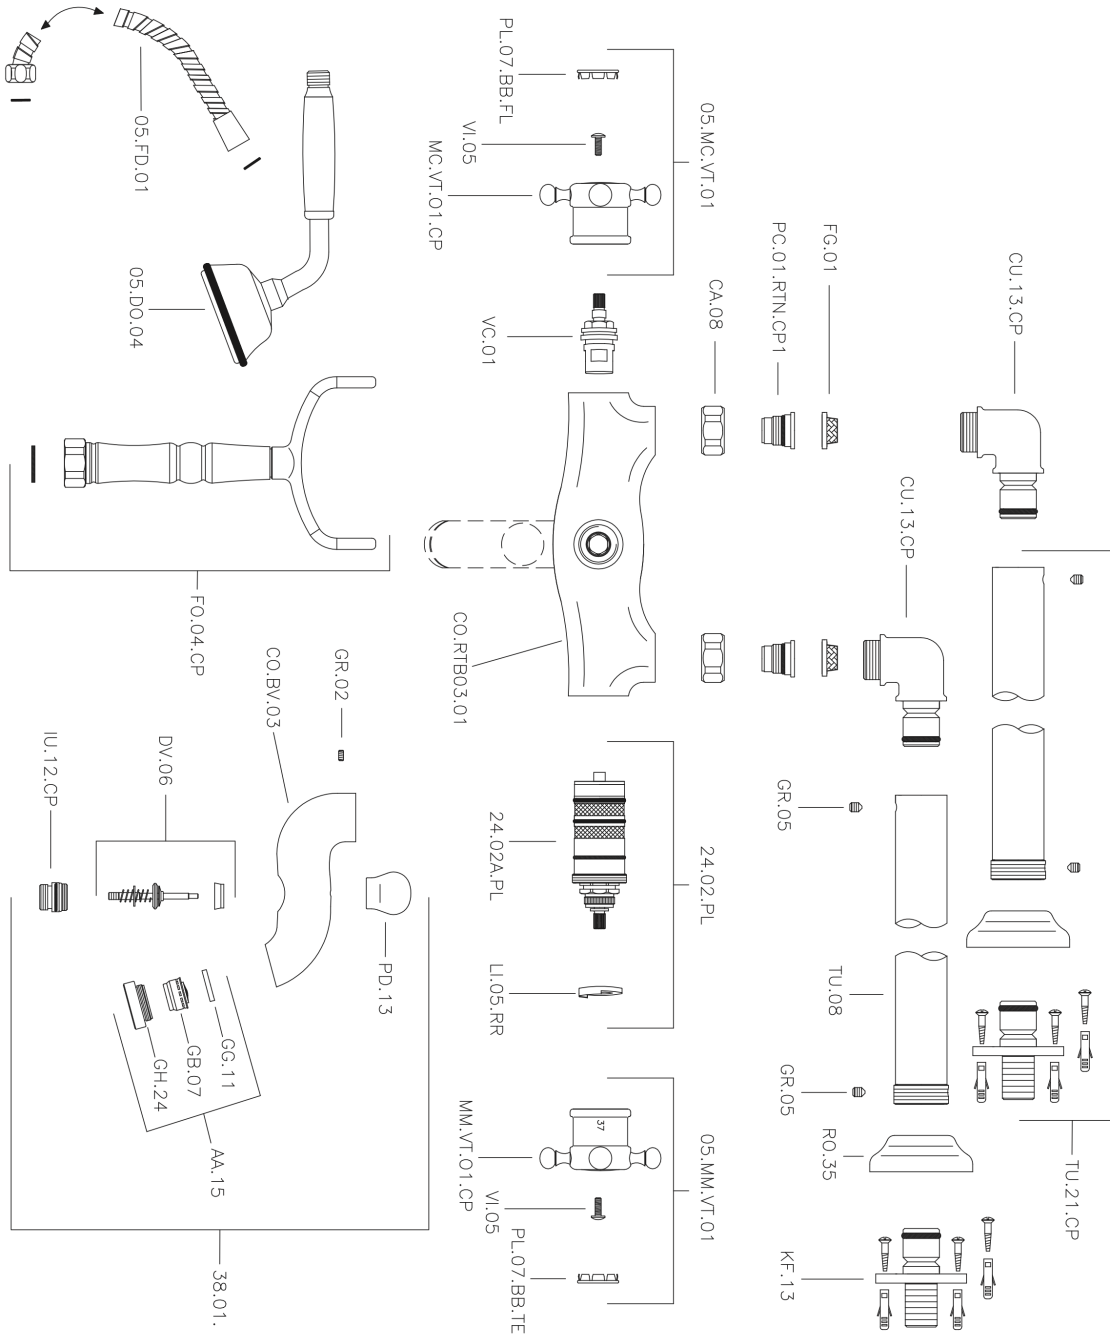

Bañera termostática de suelo VICTORIAN_VTT39010

MODELO **VTT39010**

Bañera termostática de suelo, soporte duchita sobre horquilla, duchita una función clásica de latón, Ø 78 mm, flexible de Latón 150 cm

ACABADOS DISPONIBLES

-  **21** 21 Cromo
-  **27** 27 Bronce Viejo
-  **2A** 2A Níquel Satinado Cepillado
-  **2G** 2G Oro Viejo
-  **2W** 2W Oro Cepillado

CARACTERÍSTICAS

Recambio Cartucho **24.04A.PP**

Cartucho Termostático Plus P 8X20

Termostático

El Termostático Huber es tu gestor personal del agua, ayudándote a manejar, controlar y ahorrar agua y energía.

Bañera termostática de suelo VICTORIAN_VTT39010

VTT39010

<https://es.huberitalia.com/banera-termostatica-de-suelo-victorian-vtt39010>