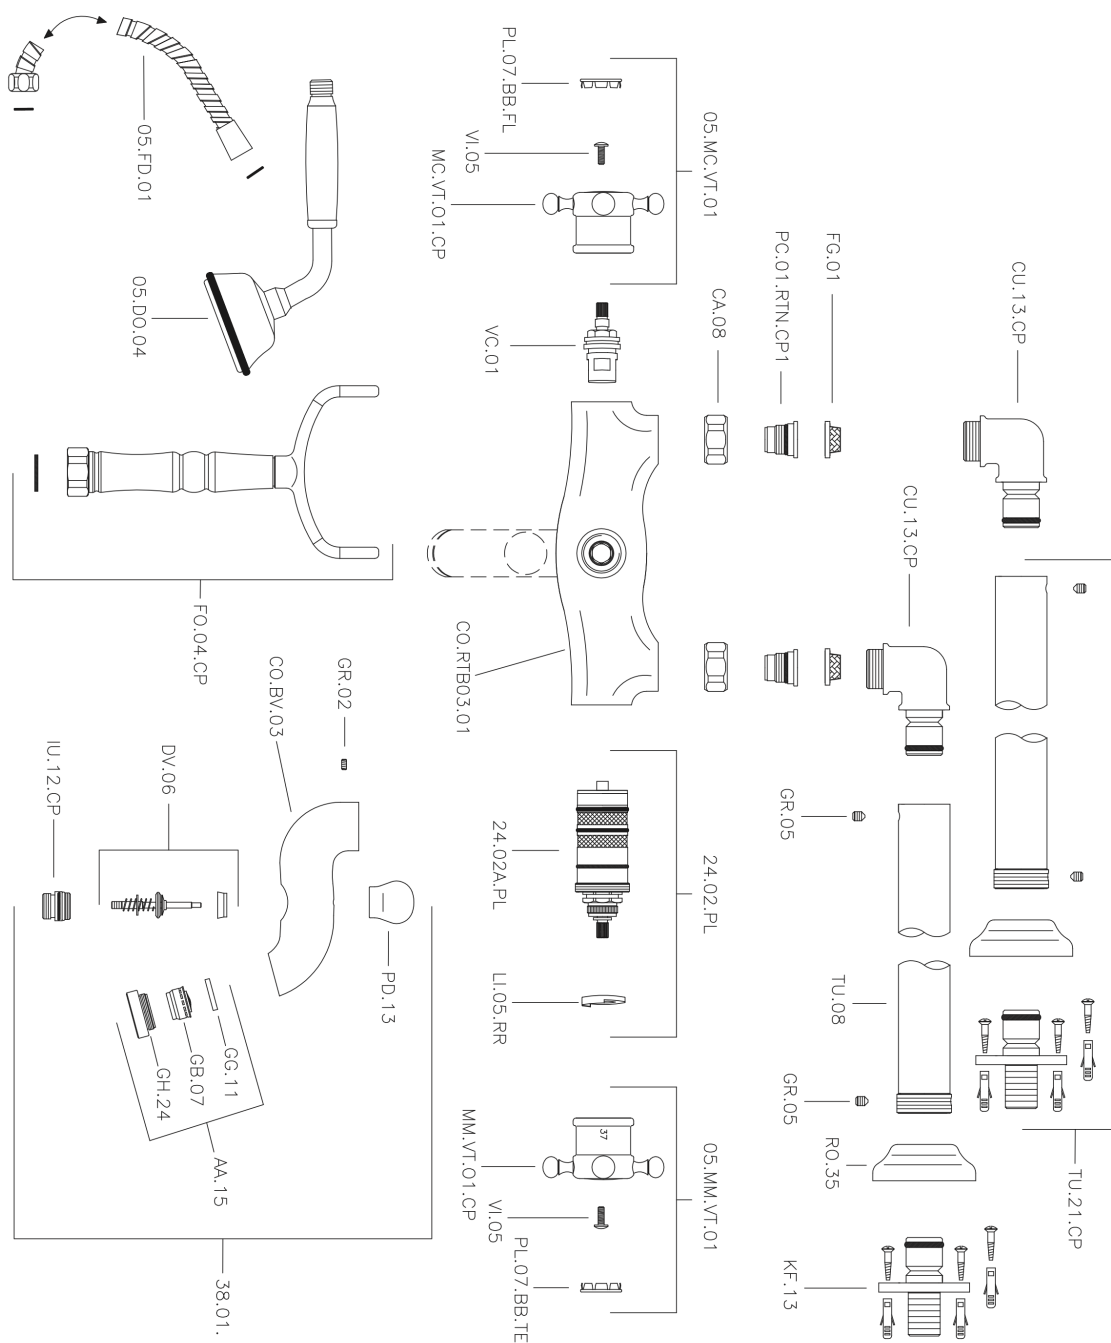

## Bañera termostática de suelo VICTORIAN\_VTT39010

VTT39010

<https://es.huberitalia.com/banera-termostatica-de-suelo-victorian-vtt39010>

2025-01-31