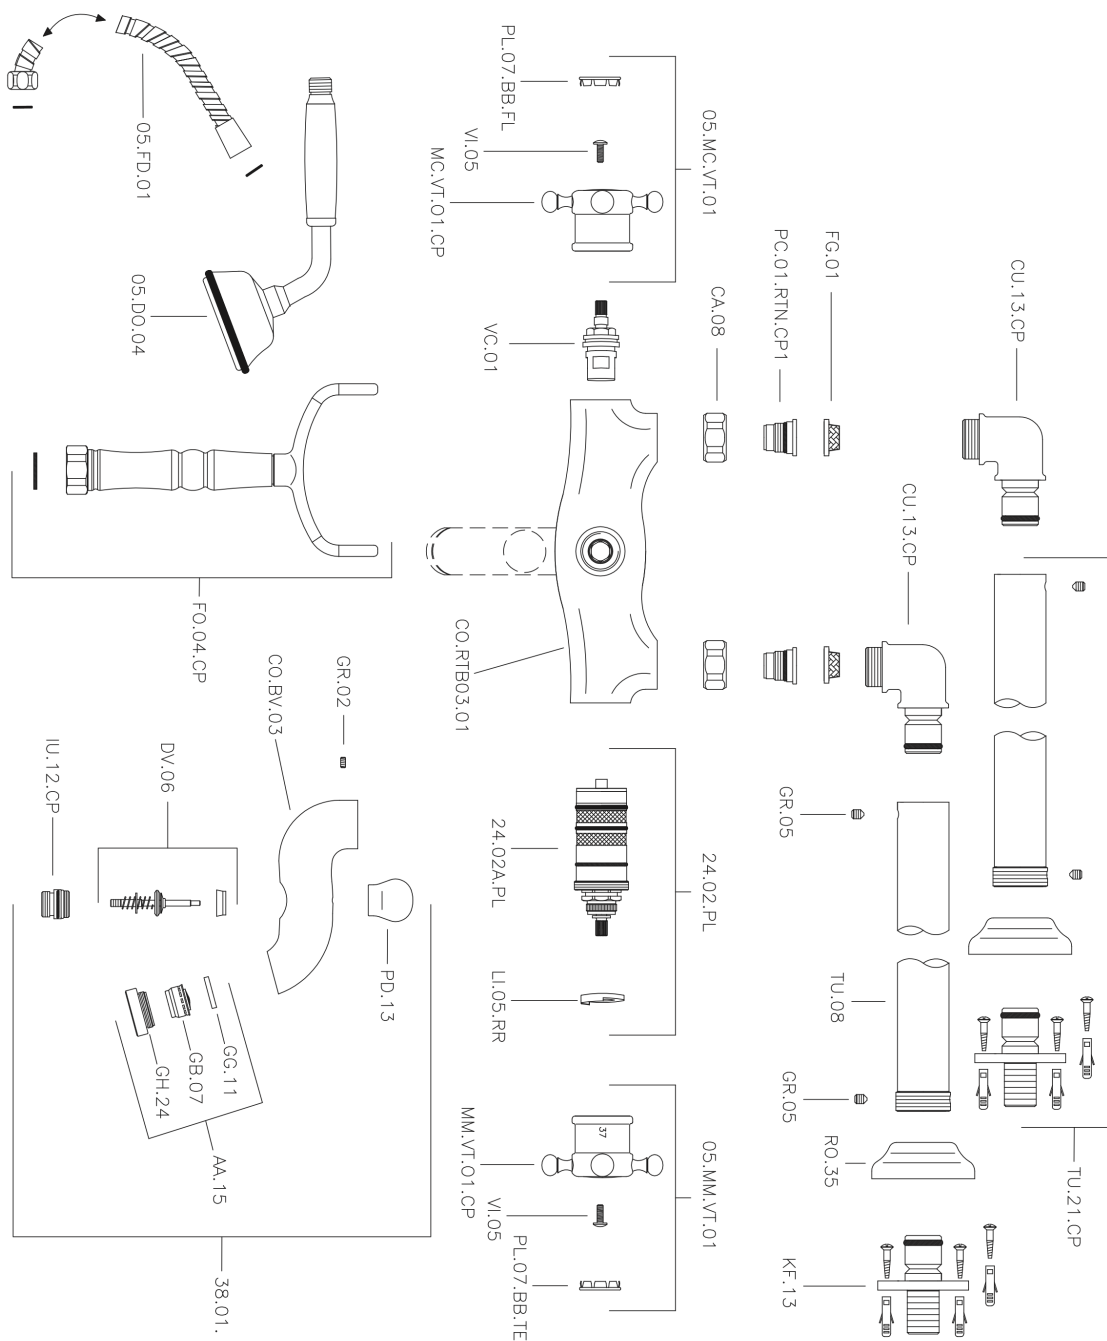

## Bañera termostática de suelo VICTORIAN\_VTT39010

MODELO **VTT39010**

Bañera termostática de suelo, soporte duchita sobre horquilla, duchita una función clásica de latón, Ø 78 mm, flexible de Latón 150 cm

ACABADOS DISPONIBLES

-  **21** 21 Cromo
-  **27** 27 Bronce Viejo
-  **2A** 2A Níquel Satinado Cepillado
-  **2G** 2G Oro Viejo
-  **2W** 2W Oro Cepillado

CARACTERÍSTICAS

Recambio Cartucho **24.04A.PP**

**Cartucho Termostático Plus P 8X20**

## Bañera termostática de suelo VICTORIAN\_VTT39010

VTT39010

<https://es.huberitalia.com/banera-termostatica-de-suelo-victorian-vtt39010>

2025-01-31