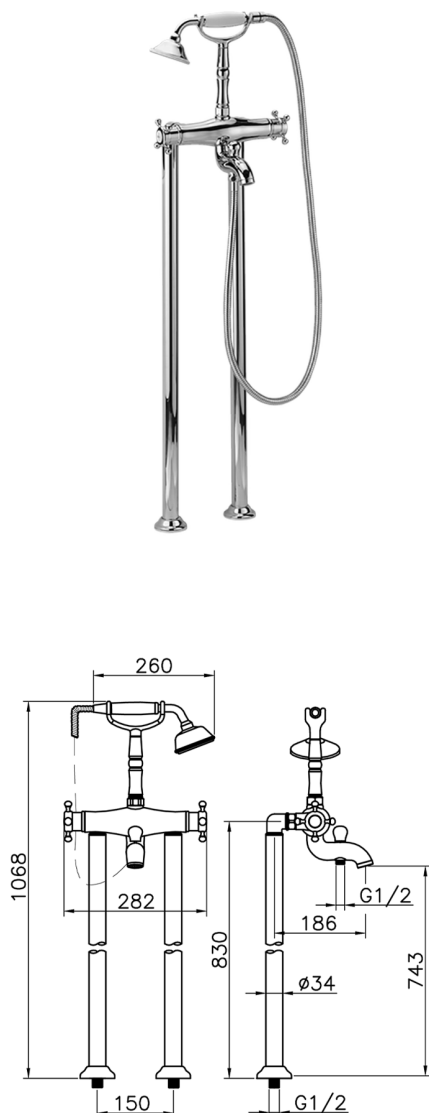

## Bañera termostática de suelo VICTORIAN\_VTT39010

MODELO **VTT39010**

Bañera termostática de suelo, soporte duchita sobre horquilla, duchita una función clásica de latón, Ø 78 mm, flexible de Latón 150 cm

ACABADOS DISPONIBLES

-  **21** 21 Cromo
-  **27** 27 Bronce Viejo
-  **2A** 2A Níquel Satinado Cepillado
-  **2G** 2G Oro Viejo
-  **2W** 2W Oro Cepillado

CARACTERÍSTICAS

Recambio Cartucho **24.04A.PP**

**Cartucho Termostático Plus P 8X20**

### Termostático

El Termostático Huber es tu gestor personal del agua, ayudándote a manejar, controlar y ahorrar agua y energía.

## Bañera termostática de suelo VICTORIAN\_VTT39010

VTT39010

<https://es.huberitalia.com/banera-termostatica-de-suelo-victorian-vtt39010>

2025-01-31