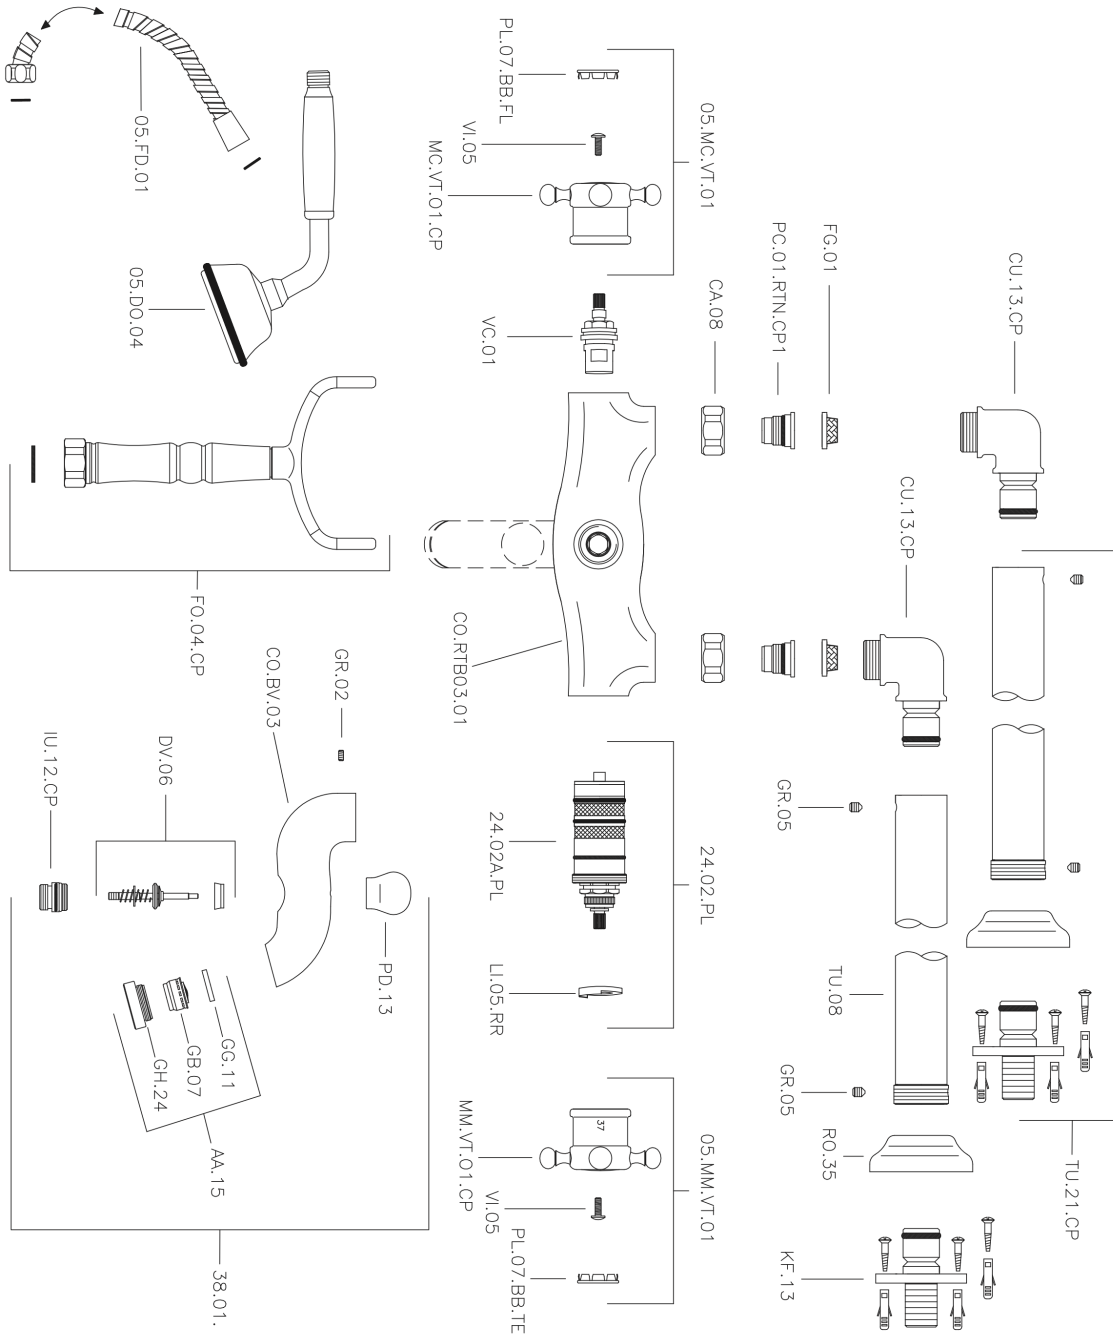

## Bañera termostática de suelo VICTORIAN\_VTT39010

VTT39010

<https://es.huberitalia.com/banera-termostatica-de-suelo-victorian-vtt39010>

2025-01-31