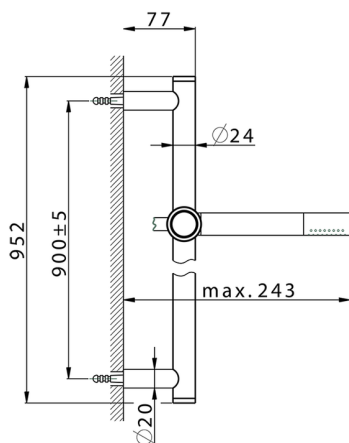

CARACTERÍSTICAS

2024-11-24