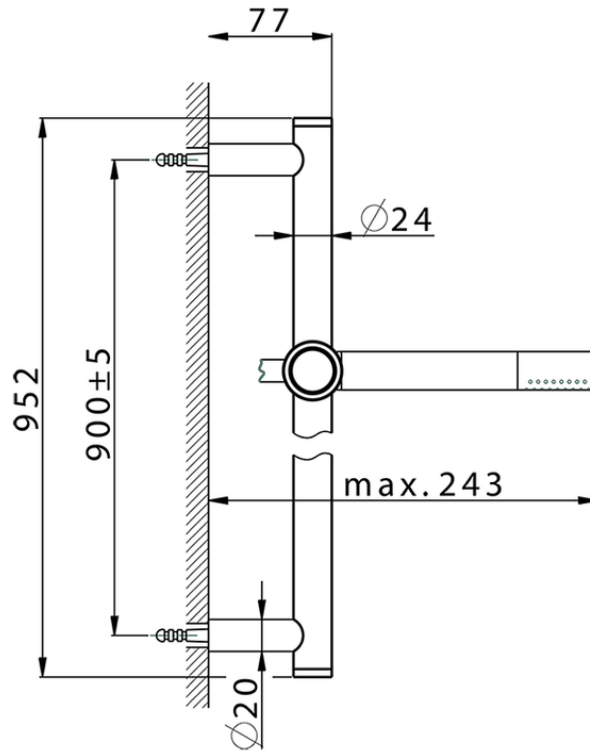

Conjunto ducha barra corrediza SHOWER_CR003110

CR003110

<https://es.huberitalia.com/conjunto-ducha-barra-corrediza-shower-cr003110>

2024-11-21