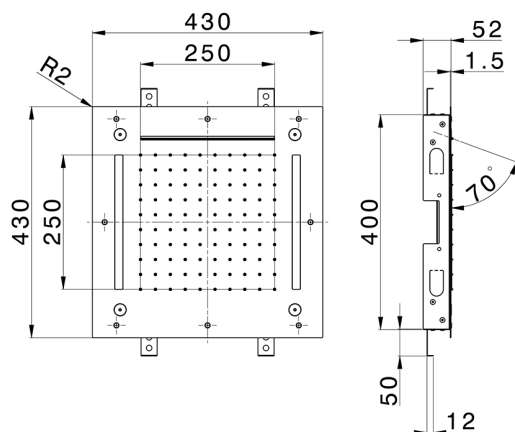

## Rociador de techo con cromoterapia 430x430 mm ZEN\_ZS1C0065

MODELO **ZS1C0065**

Rociador de techo con cromoterapia 430x430 mm, funciones nebulizador de lluvia, funciones cascada, cromoterapia, con teclado empotrado incluido, acero inoxidable AISI 304