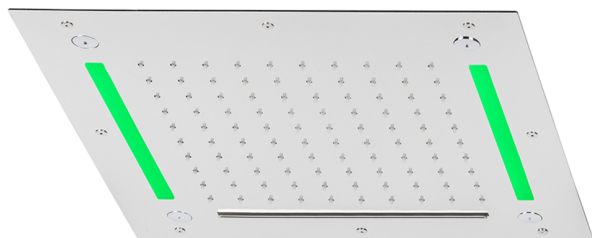

## Rociador de techo con cromoterapia 430x430 mm ZEN\_ZS1C0065

MODELO **ZS1C0065**

Rociador de techo con cromoterapia 430x430 mm, funciones nebulizador de lluvia, funciones cascada, cromoterapia, con teclado empotrado incluido, acero inoxidable AISI 304

ACABADOS DISPONIBLES

-  **40** 40 Negro Mate
-  **4Q** 4Q Blanco Mate
-  **5G** 5G Oro Rosa
-  **D1** D1 Inox Cepillado
-  **D2** D2 Inox brillo

CARACTERÍSTICAS

2025-02-05