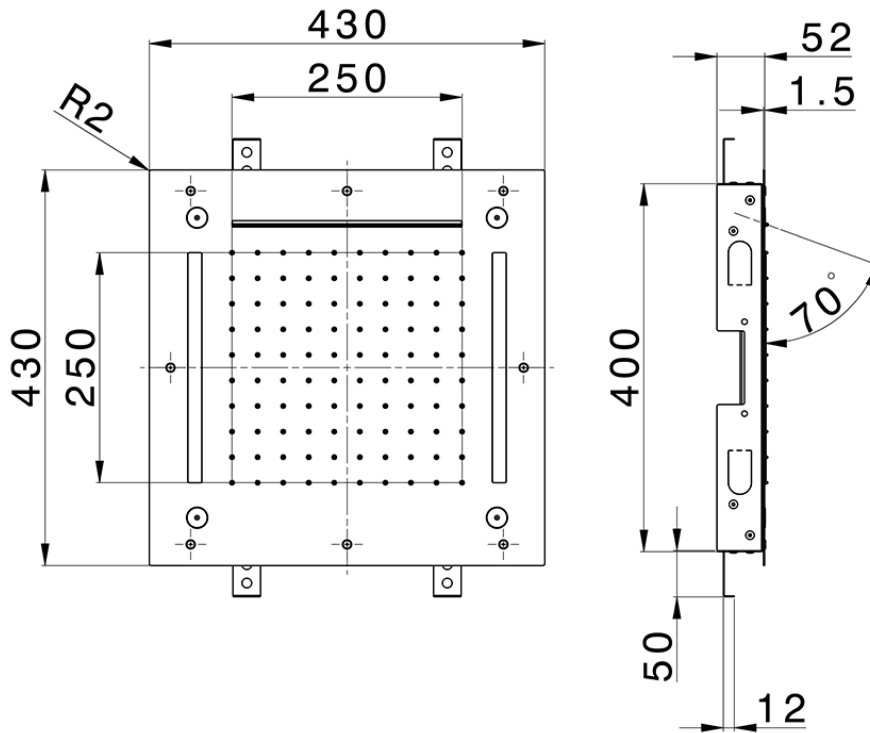

## Rociador de techo con cromoterapia 430x430 mm ZEN\_ZS1C0065

ZS1C0065

<https://es.huberitalia.com/rociador-de-techo-con-cromoterapia-430x430-mm-zen-zs1c0065>

2025-02-05