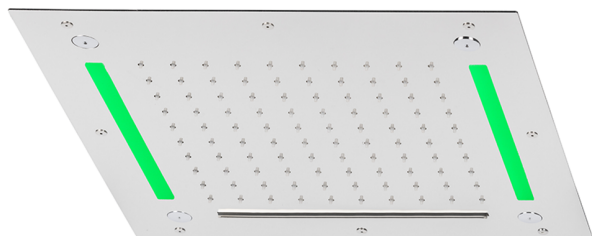

Rociador de techo con cromoterapia 430x430 mm ZEN_ZS1C0065

MODELO **ZS1C0065**

Rociador de techo con cromoterapia 430x430 mm, funciones nebulizador de lluvia, funciones cascada, cromoterapia, con teclado empotrado incluido, acero inoxidable AISI 304

ACABADOS DISPONIBLES

-  **40** 40 Negro Mate
-  **4Q** 4Q Blanco Mate
-  **5G** 5G Oro Rosa
-  **D1** D1 Inox Cepillado
-  **D2** D2 Inox brillo

CARACTERÍSTICAS

2025-02-05