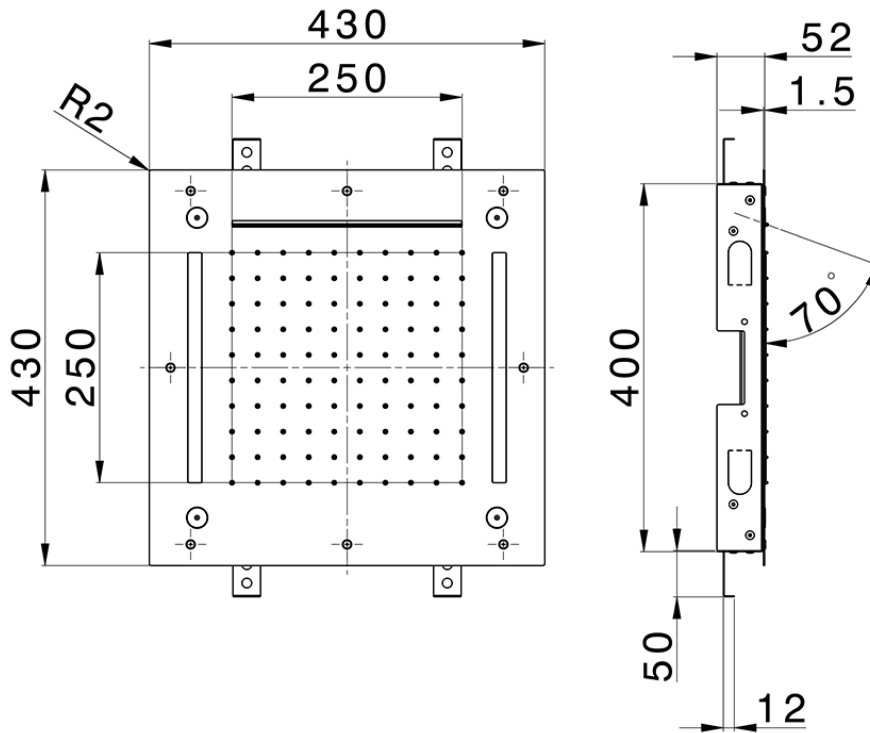

Rociador de techo con cromoterapia 430x430 mm ZEN\_ZS1C0065

ZS1C0065

<https://es.huberitalia.com/rociador-de-techo-con-cromoterapia-430x430-mm-zen-zs1c0065>

2025-02-05