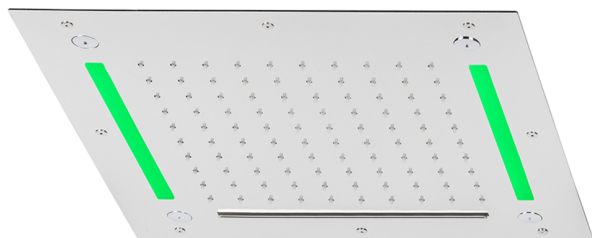

## Rociador de techo con cromoterapia 430x430 mm ZEN\_ZS1C0065

MODELO **ZS1C0065**

Rociador de techo con cromoterapia 430x430 mm, funciones nebulizador de lluvia, funciones cascada, cromoterapia, con teclado empotrado incluido, acero inoxidable AISI 304

ACABADOS DISPONIBLES

-  **40** 40 Negro Mate
-  **4Q** 4Q Blanco Mate
-  **5G** 5G Oro Rosa
-  **D1** D1 Inox Cepillado
-  **D2** D2 Inox brillo

CARACTERÍSTICAS

2025-01-03