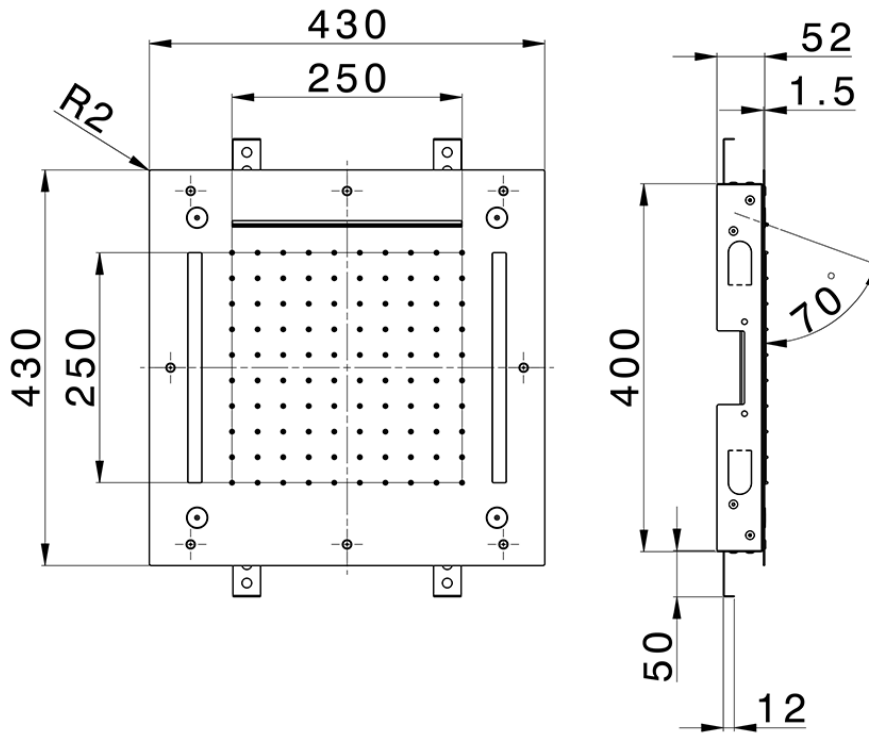

Rociador de techo con cromoterapia 430x430 mm ZEN_ZS1C0065

ZS1C0065

<https://es.huberitalia.com/rociador-de-techo-con-cromoterapia-430x430-mm-zen-zs1c0065>

2025-01-03