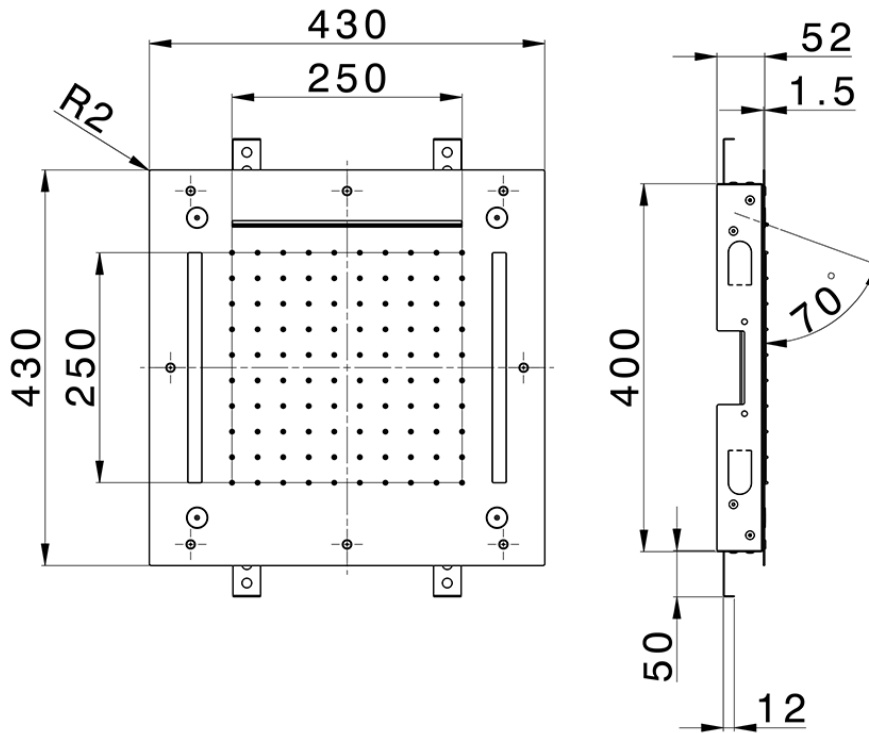

## Rociador de techo con cromoterapia 430x430 mm ZEN\_ZS1C0065

ZS1C0065

<https://es.huberitalia.com/rociador-de-techo-con-cromoterapia-430x430-mm-zen-zs1c0065>

2025-02-05