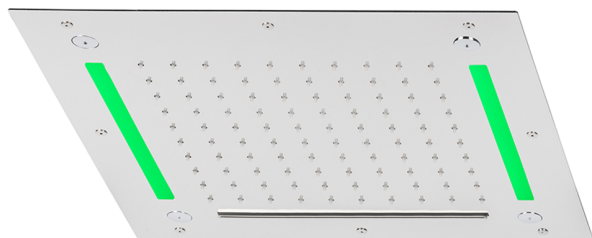

Rociador de techo con cromoterapia 430x430 mm ZEN_ZS1C0065

MODELO **ZS1C0065**

Rociador de techo con cromoterapia 430x430 mm, funciones nebulizador de lluvia, funciones cascada, cromoterapia, con teclado empotrado incluido, acero inoxidable AISI 304

ACABADOS DISPONIBLES

-  **40** 40 Negro Mate
-  **4Q** 4Q Blanco Mate
-  **5G** 5G Oro Rosa
-  **D1** D1 Inox Cepillado
-  **D2** D2 Inox brillo

CARACTERÍSTICAS

2025-02-05