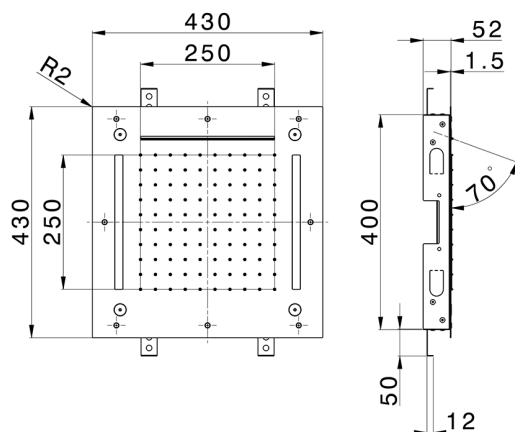

Rociador de techo con cromoterapia 430x430 mm ZEN_ZS1C0065

MODELO **ZS1C0065**

Rociador de techo con cromoterapia 430x430 mm, funciones nebulizador de lluvia, funciones cascada, cromoterapia, con teclado empotrado incluido, acero inoxidable AISI 304