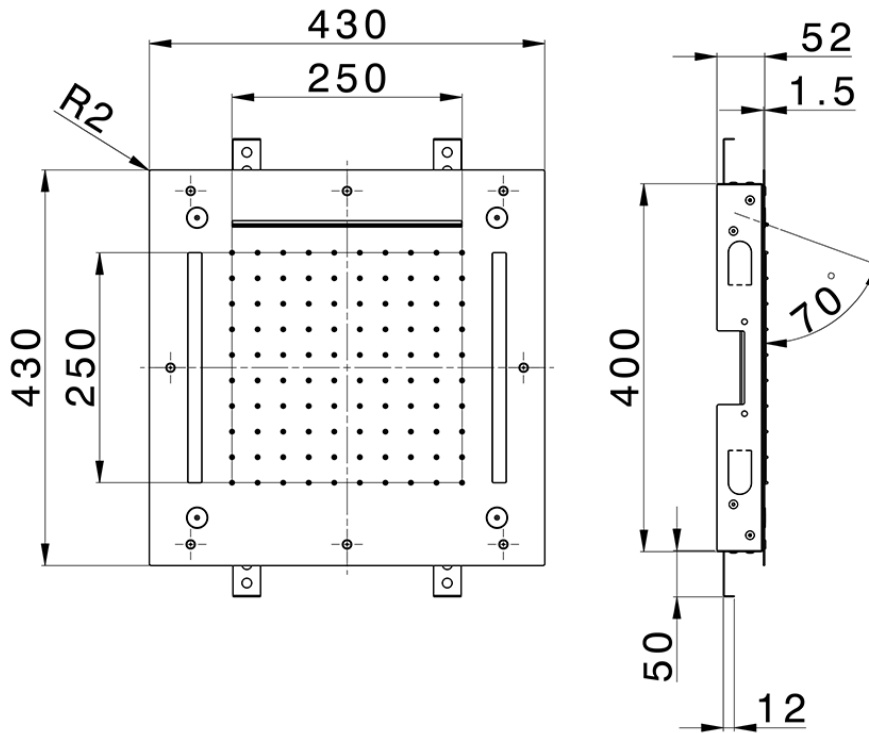

Rociador de techo con cromoterapia 430x430 mm ZEN_ZS1C0065

ZS1C0065

<https://es.huberitalia.com/rociador-de-techo-con-cromoterapia-430x430-mm-zen-zs1c0065>

2025-02-05