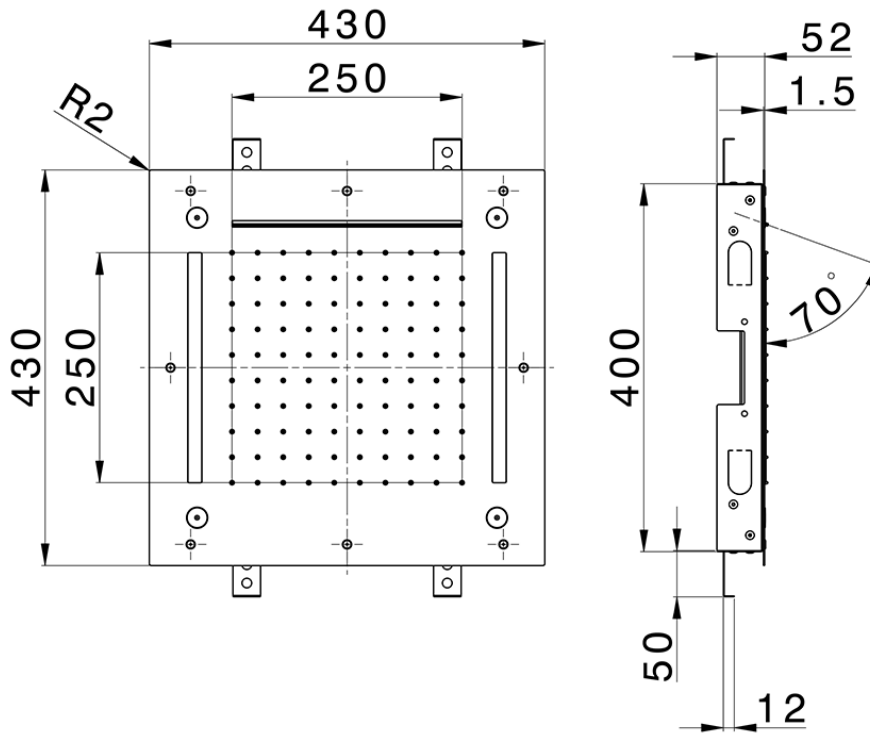

Rociador de techo con cromoterapia 430x430 mm ZEN_ZS1C0065

ZS1C0065

<https://es.huberitalia.com/rociador-de-techo-con-cromoterapia-430x430-mm-zen-zs1c0065>

2025-02-05