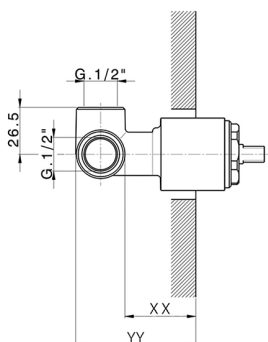

## Parte empotrada monomando ducha EMPOTRADO\_ZB005301

MODELO **ZB005301**

Parte empotrada monomando ducha, ducha empotrada 1/2", sin parte externa, con silenciadores

ACABADOS DISPONIBLES

**04** 04 Sin Acabado

CARACTERÍSTICAS

Instalación	<b>Empotrado</b>
Recambio Cartucho	<b>ZZ94035000</b>
<b>Cartucho Monomando 35 mm</b>	
Empotrado	<b>1</b>

Piastra/Plate/Plaque/Platte/Placa  
 2-3mm: XX 27-47 YY 54-74  
 10mm: XX 16-40 YY 43-68

## Parte empotrada monomando ducha EMPOTRADO\_ZB005300

MODELO **ZB005300**

Parte empotrada monomando ducha, ducha empotrada 1/2", sin parte externa

ACABADOS DISPONIBLES

**04** 04 Sin Acabado

CARACTERÍSTICAS

Instalación	<b>Empotrado</b>
Recambio Cartucho	<b>ZZ94035000</b>
<b>Cartucho Monomando 35 mm</b>	
Empotrado	<b>1</b>

Piastra/Plate/Plaque/Platte/Placa  
 2-3mm: XX 27-47 YY 54-74  
 10mm: XX 16-40 YY 43-68