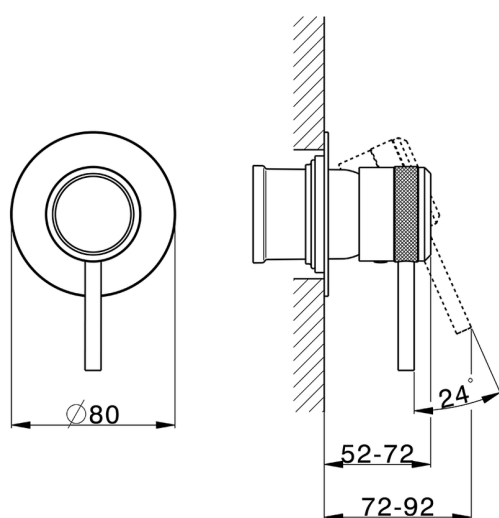

Parte externa monomando ducha empotrada CHRONOS_CR003000

MODELO **CR003000**

Parte externa monomando ducha empotrada, sin parte empotrada, para art. ZB005300 - ZB005301

ACABADOS DISPONIBLES

- **21** 21 Cromo
- **2F** 2F Níquel Cepillado
- **2Q** 2Q Black Titanium

CARACTERÍSTICAS

Instalación	Empotrado
Empotrado 2	ZB005301
	ZB005300