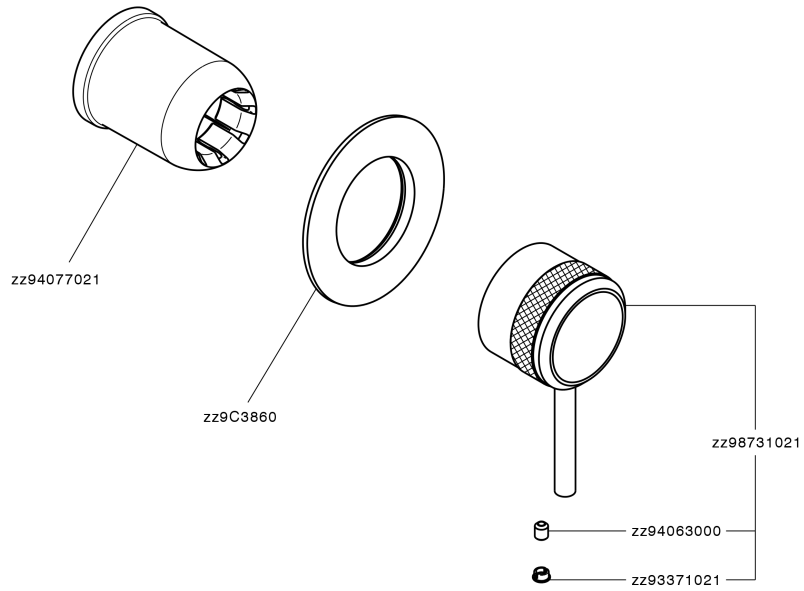

Parte externa monomando ducha empotrada CHRONOS_CR003000

CR003000

<https://es.huberitalia.com/parte-externa-monomando-ducha-empotrada-chronos-cr003000>