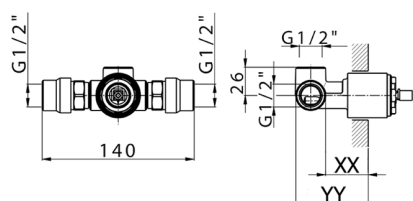

## Parte empotrada monomando ducha EMPOTRADO\_ZB005301

MODELO **ZB005301**

Parte empotrada monomando ducha, ducha empotrada 1/2", sin parte externa, con silenciadores

ACABADOS DISPONIBLES

**04** 04 Sin Acabado

CARACTERÍSTICAS

Instalación	<b>Empotrado</b>
Recambio Cartucho	<b>ZZ94035000</b>
<b>Cartucho Monomando 35 mm</b>	
Empotrado	<b>1</b>

Piastra/Plate/Plaque/Platte/Placa  
 2-3mm: XX 27-47 YY 54-74  
 10mm: XX 16-40 YY 43-68

## Parte empotrada monomando ducha EMPOTRADO\_ZB005300

MODELO **ZB005300**

Parte empotrada monomando ducha, ducha empotrada 1/2", sin parte externa

ACABADOS DISPONIBLES

**04** 04 Sin Acabado

CARACTERÍSTICAS