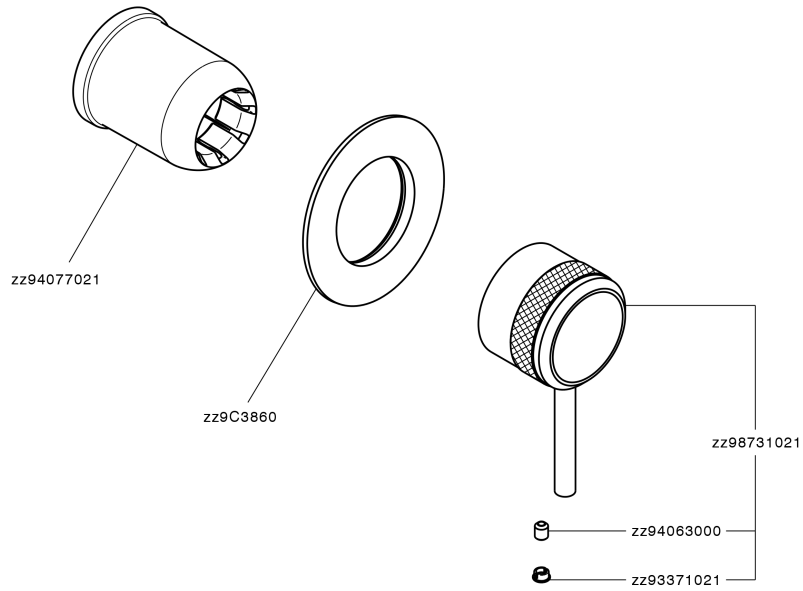

## Parte externa monomando ducha empotrada CHRONOS\_CR003000

CR003000

<https://es.huberitalia.com/parte-externa-monomando-ducha-empotrada-chronos-cr003000>

Parte empotrada monomando ducha EMPOTRADO\_ZB005301

ZB005301

<https://es.huberitalia.com/parte-empotrada-monomando-ducha-empotrado-zb005301>

Parte empotrada monomando ducha EMPOTRADO\_ZB005300

ZB005300

<https://es.huberitalia.com/parte-empotrada-monomando-ducha-empotrado-zb005300>