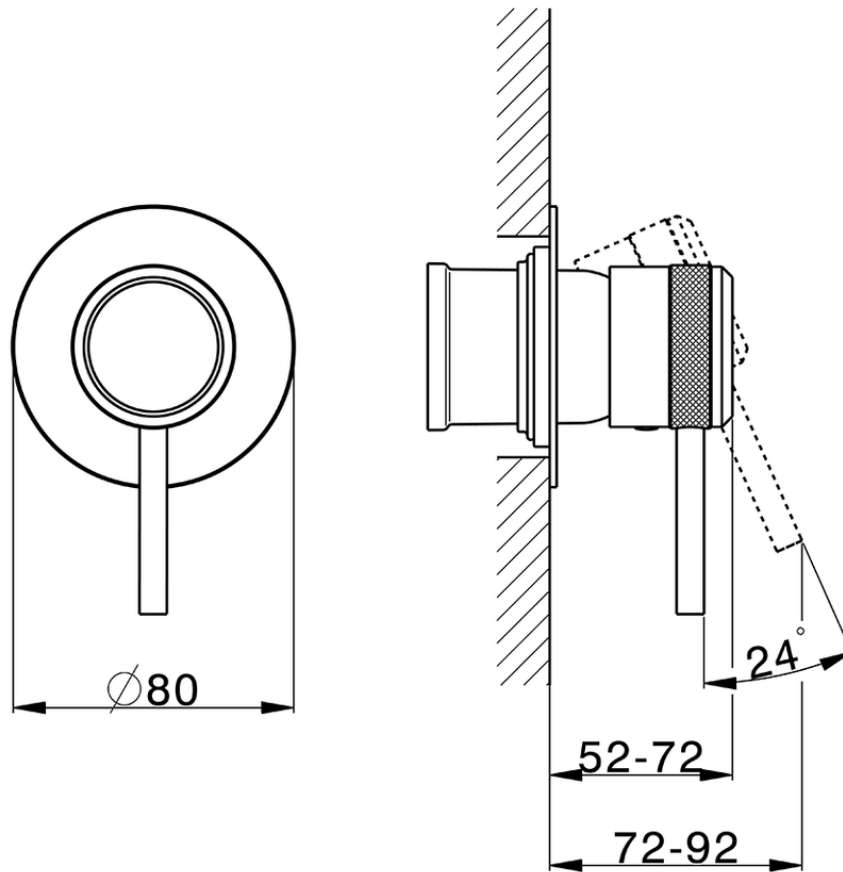

Parte externa monomando ducha empotrada CHRONOS_CR003000

CR003000

<https://es.huberitalia.com/parte-externa-monomando-ducha-empotrada-chronos-cr003000>

Piastra/Plate/Plaque/Platte/Placa

2-3mm: XX 27-47 YY 54-74

10mm: XX 16-40 YY 43-68

ZB005301

<https://es.huberitalia.com/parte-empotrada-monomando-ducha-empotrado-zb005301>

Piastra/Plate/Plaque/Platte/Placa

2-3mm: XX 27-47 YY 54-74

10mm: XX 16-40 YY 43-68

ZB005300

<https://es.huberitalia.com/parte-empotrada-monomando-ducha-empotrado-zb005300>