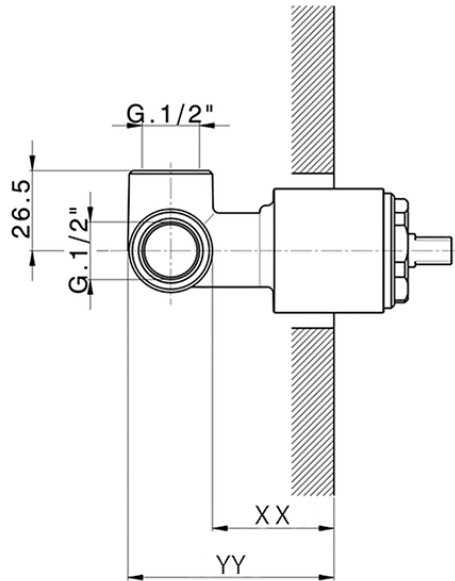

Parte externa monomando ducha empotrada CHRONOS_CR003000

CR003000

<https://es.huberitalia.com/parte-externa-monomando-ducha-empotrada-chronos-cr003000>

Piastra/Plate/Plaque/Platte/Placa

2-3mm: XX 27-47 YY 54-74

10mm: XX 16-40 YY 43-68

ZB005301

<https://es.huberitalia.com/parte-empotrada-monomando-ducha-empotrado-zb005301>

Piastra/Plate/Plaque/Platte/Placa

2-3mm: XX 27-47 YY 54-74

10mm: XX 16-40 YY 43-68

ZB005300

<https://es.huberitalia.com/parte-empotrada-monomando-ducha-empotrado-zb005300>